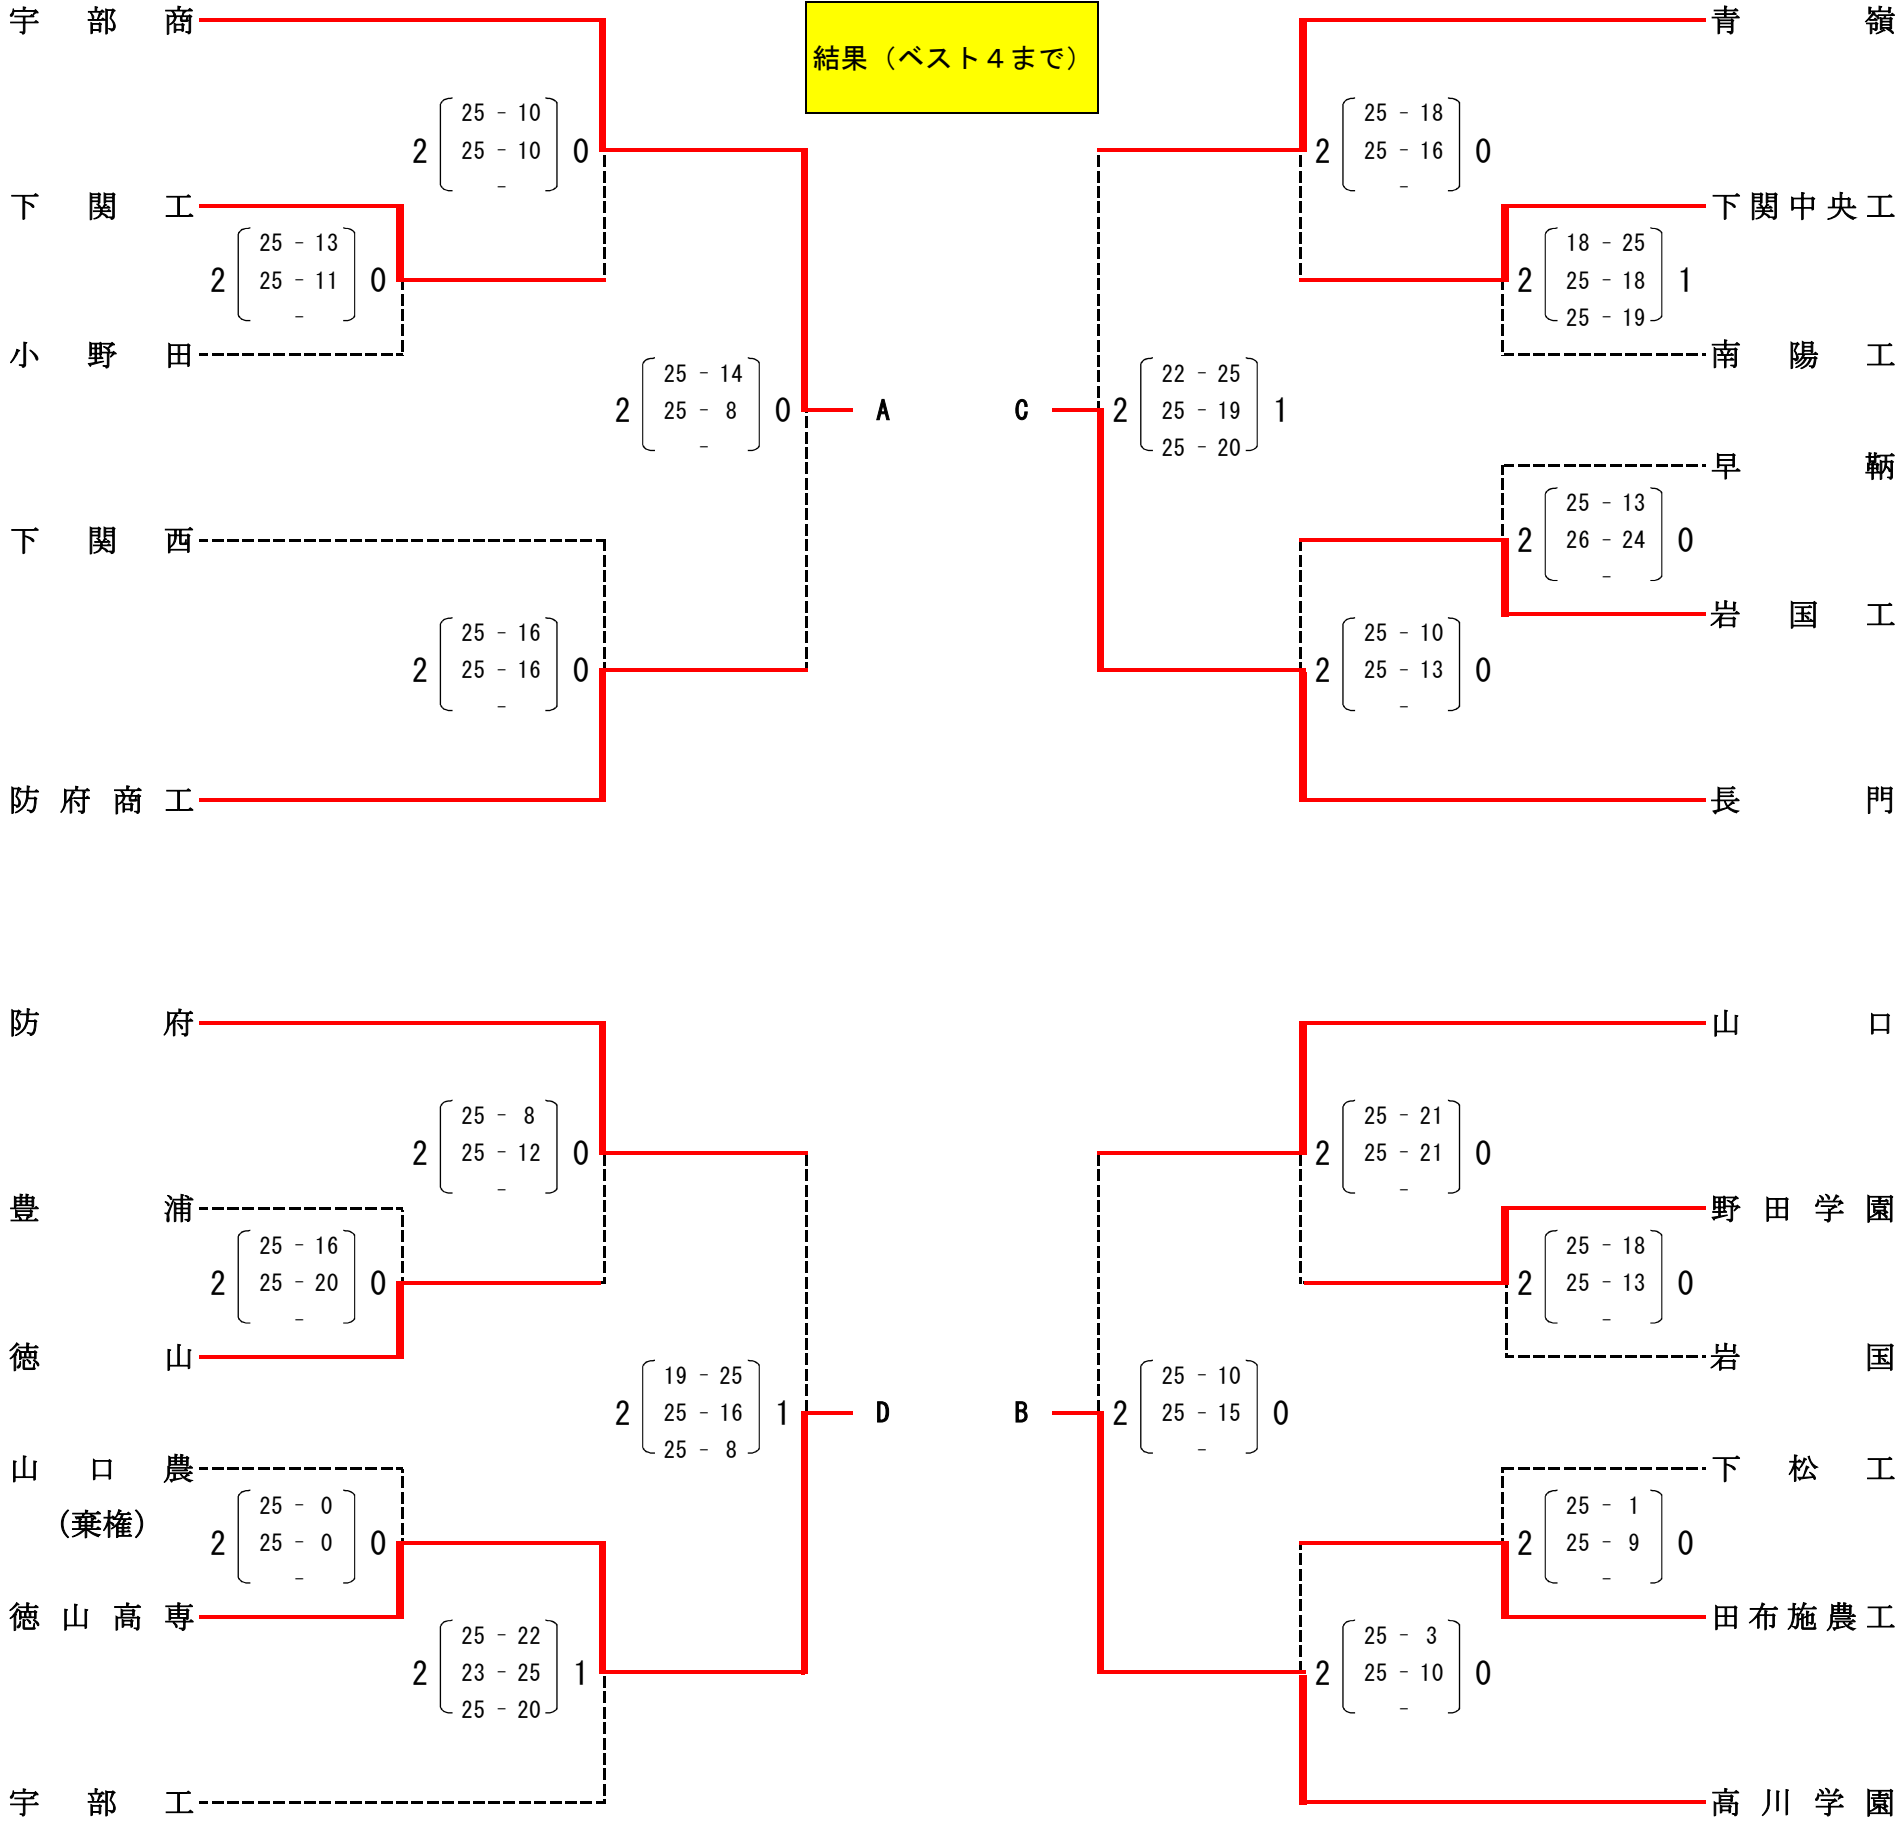

第66回中国高等学校バレーボール選手権大会山口県予選会
平成26年4月12日(土)・4月19日(土)・20日(日)
《 男 子 》

結果 (ベスト4まで)