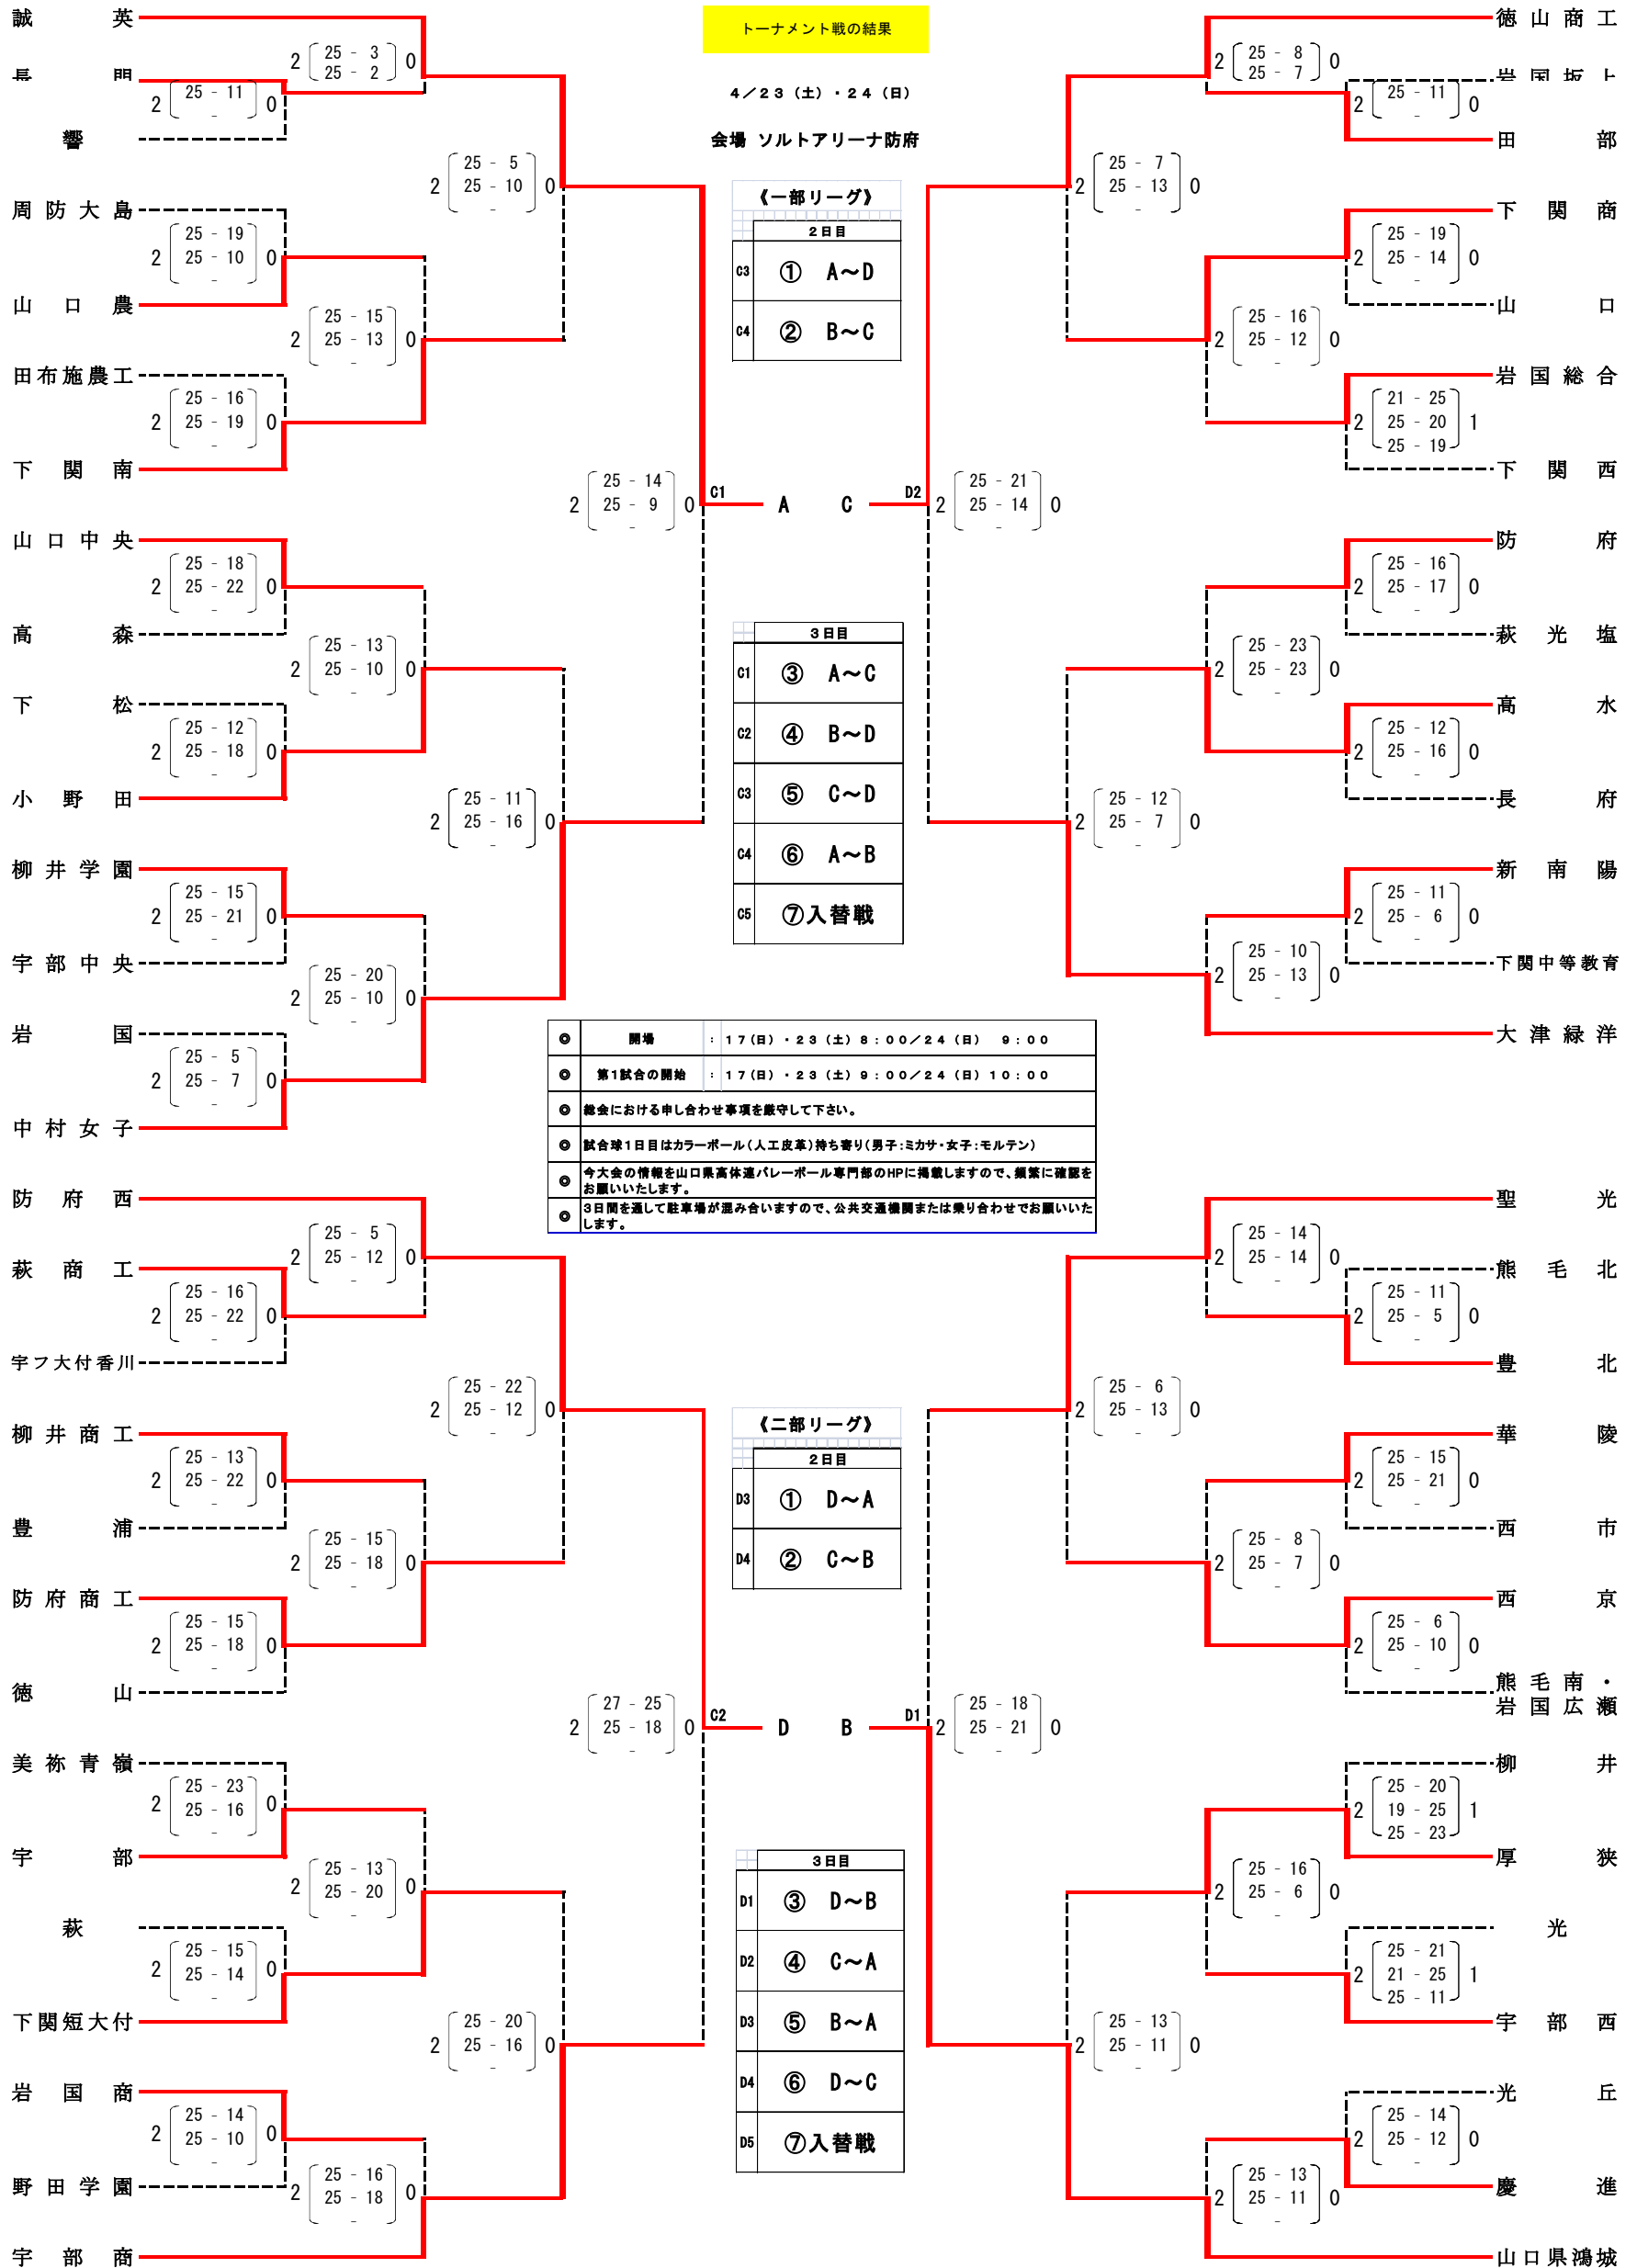

第68回中国高等学校バレーボール選手権大会山口県予選会

平成28年4月17日(日)・23日(土)・24日(日)

《女子》

第68回中国高等学校バレーボール選手権大会山口県予選会

最終結果

平成28年 4月23日(土)・24日(日)
ソルトアリーナ防府
リーグ戦・総合結果

《男子の部》

《女子の部》

第2・3日目リーグ戦					第2・3日目リーグ戦					
1部リーグ			2部リーグ		1部リーグ			2部リーグ		
高川学園	2	$\begin{bmatrix} 25 & - & 9 \\ 25 & - & 5 \\ - & - & - \end{bmatrix}$	0	徳山高専	1	岩国工	0	$\begin{bmatrix} 22 & - & 25 \\ 19 & - & 25 \\ - & - & - \end{bmatrix}$	2	山口
宇部商	2	$\begin{bmatrix} 25 & - & 20 \\ 26 & - & 24 \\ - & - & - \end{bmatrix}$	0	美祢青嶺	2	防府商工	2	$\begin{bmatrix} 18 & - & 25 \\ 25 & - & 13 \\ 25 & - & 7 \end{bmatrix}$	1	宇部工
高川学園	2	$\begin{bmatrix} 25 & - & 10 \\ 25 & - & 9 \\ - & - & - \end{bmatrix}$	0	美祢青嶺	3	岩国工	0	$\begin{bmatrix} 20 & - & 25 \\ 22 & - & 25 \\ - & - & - \end{bmatrix}$	2	宇部工
宇部商	2	$\begin{bmatrix} 25 & - & 12 \\ 25 & - & 14 \\ - & - & - \end{bmatrix}$	0	徳山高専	4	防府商工	0	$\begin{bmatrix} 21 & - & 25 \\ 17 & - & 25 \\ - & - & - \end{bmatrix}$	2	山口
美祢青嶺	2	$\begin{bmatrix} 25 & - & 22 \\ 25 & - & 10 \\ - & - & - \end{bmatrix}$	0	徳山高専	5	宇部工	2	$\begin{bmatrix} 25 & - & 18 \\ 25 & - & 21 \\ - & - & - \end{bmatrix}$	0	山口
高川学園	2	$\begin{bmatrix} 25 & - & 22 \\ 25 & - & 13 \\ - & - & - \end{bmatrix}$	0	宇部商	6	岩国工	0	$\begin{bmatrix} 15 & - & 25 \\ 18 & - & 25 \\ - & - & - \end{bmatrix}$	2	防府商工
入替戦					入替戦					
3-6位			4-5位		3-6位			4-5位		
美祢青嶺	2	$\begin{bmatrix} 25 & - & 16 \\ 25 & - & 9 \\ - & - & - \end{bmatrix}$	0	山口	徳山高専	2	$\begin{bmatrix} 25 & - & 13 \\ 25 & - & 14 \\ - & - & - \end{bmatrix}$	0	宇部工業	
徳山商工	1	$\begin{bmatrix} 25 & - & 22 \\ 23 & - & 25 \\ 20 & - & 25 \end{bmatrix}$	2	宇部商業	防府西	2	$\begin{bmatrix} 25 & - & 18 \\ 18 & - & 25 \\ 25 & - & 21 \end{bmatrix}$	1	中村女子	

【総合順位】

【総合順位】

第1位	高川学園	3勝0敗	第5位	宇部工業	2勝1敗	第1位	誠英	3勝0敗	第5位	徳山商工	1勝2敗
第2位	宇部商業	2勝1敗	第6位	山口	2勝1敗	第2位	山口県鴻城	2勝1敗	第6位	中村女子	2勝1敗
第3位	美祢青嶺	1勝2敗	第7位	防府商工	2勝1敗	第3位	防府西	0勝3敗	第7位	聖光	1勝2敗
第4位	徳山高専	0勝3敗	第8位	岩国工業	0勝3敗	第4位	宇部商業	2勝1敗	第8位	大津緑洋	1勝2敗

※男子の5位、6位、7位および女子の7位、8位はセット率による