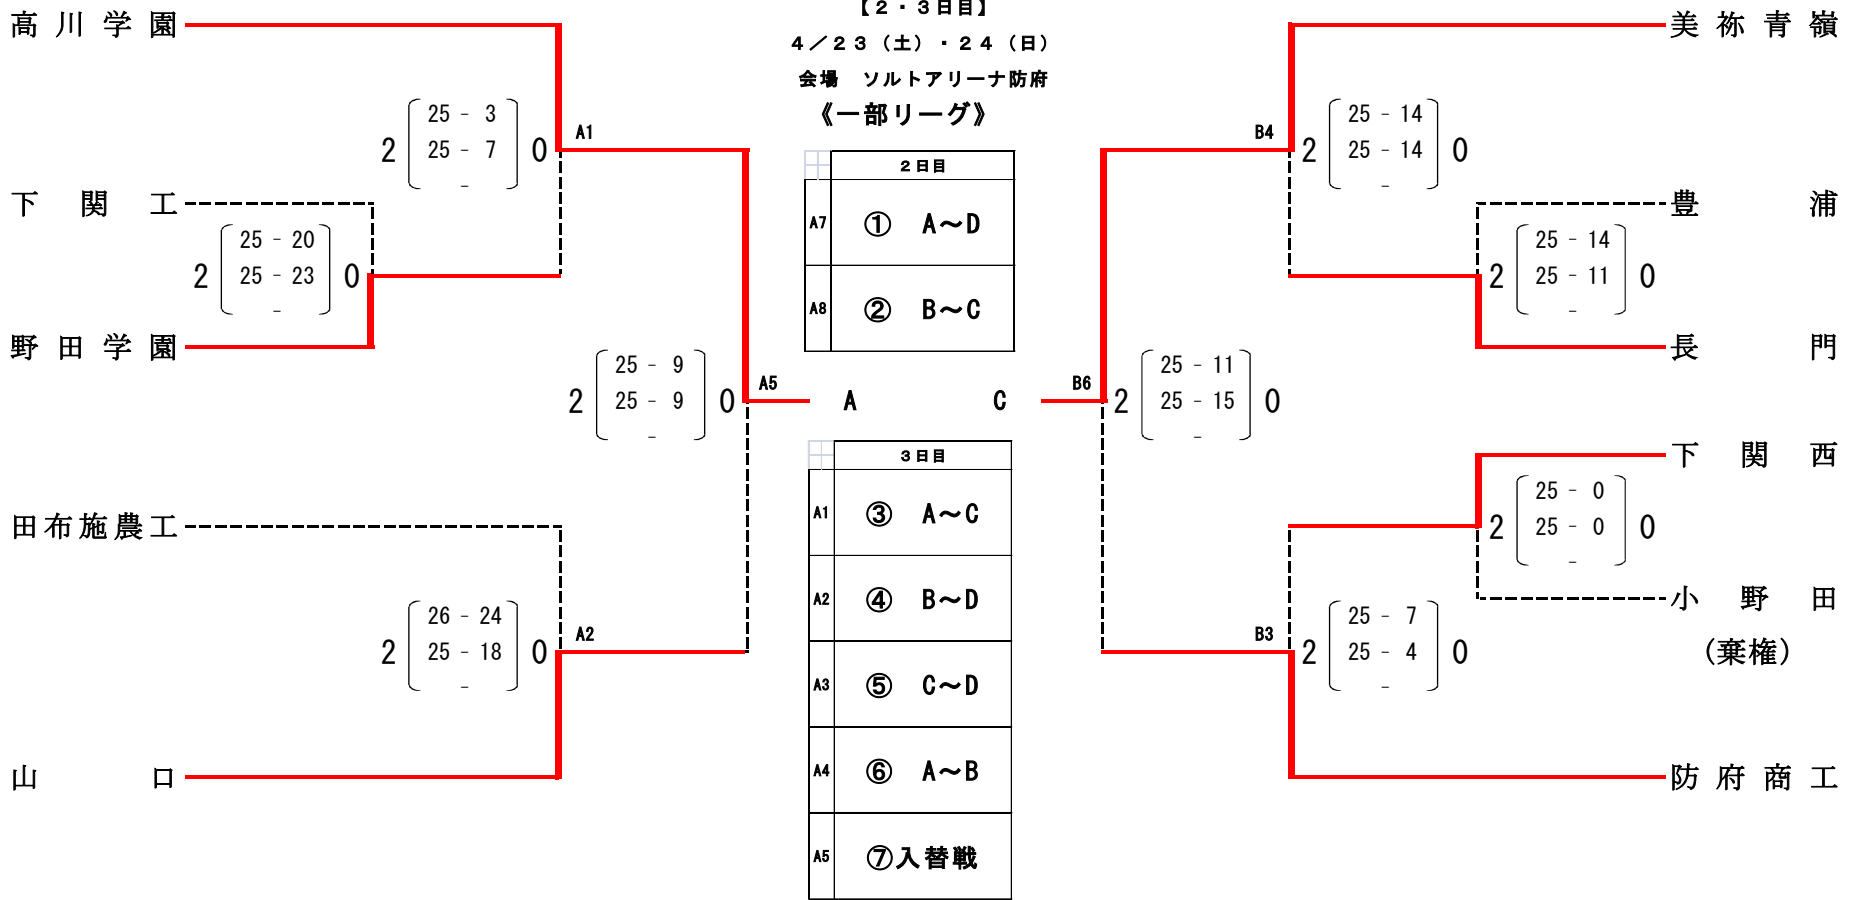

第68回中国高等学校バレーボール選手権大会山口県予選会

平成28年4月17日(日)・23日(土)・24日(日)

《男子》

トーナメント戦の結果

◎	開場	: 17(日)・24(日) 9:00 23(土) 8:00
◎	第1試合の開始	: 17(日)・24(日) 10:00 23(土) 9:00
◎	総会における申し合わせ事項を厳守して下さい。	
◎	試合球1日目はカラーボール(人工皮革)持ち寄り(男子:ミカサ・女子:モルテン)	

- ◎ 今大会の情報を山口県高体連バレーボール専門部のHPに掲載しますので、頻りに確認をお願いいたします。
- ◎ 3日間を通して駐車場が混み合いますので、公共交通機関または乗り合わせをお願いいたします。

第68回中国高等学校バレーボール選手権大会山口県予選会

平成28年4月17日(日)・23日(土)・24日(日)

《女子》

第68回中国高等学校バレーボール選手権大会山口県予選会

最終結果

平成28年 4月23日(土)・24日(日)
ソルトアリーナ防府
リーグ戦・総合結果

※男子の5位、6位、7位および女子の7位、8位はセット率による