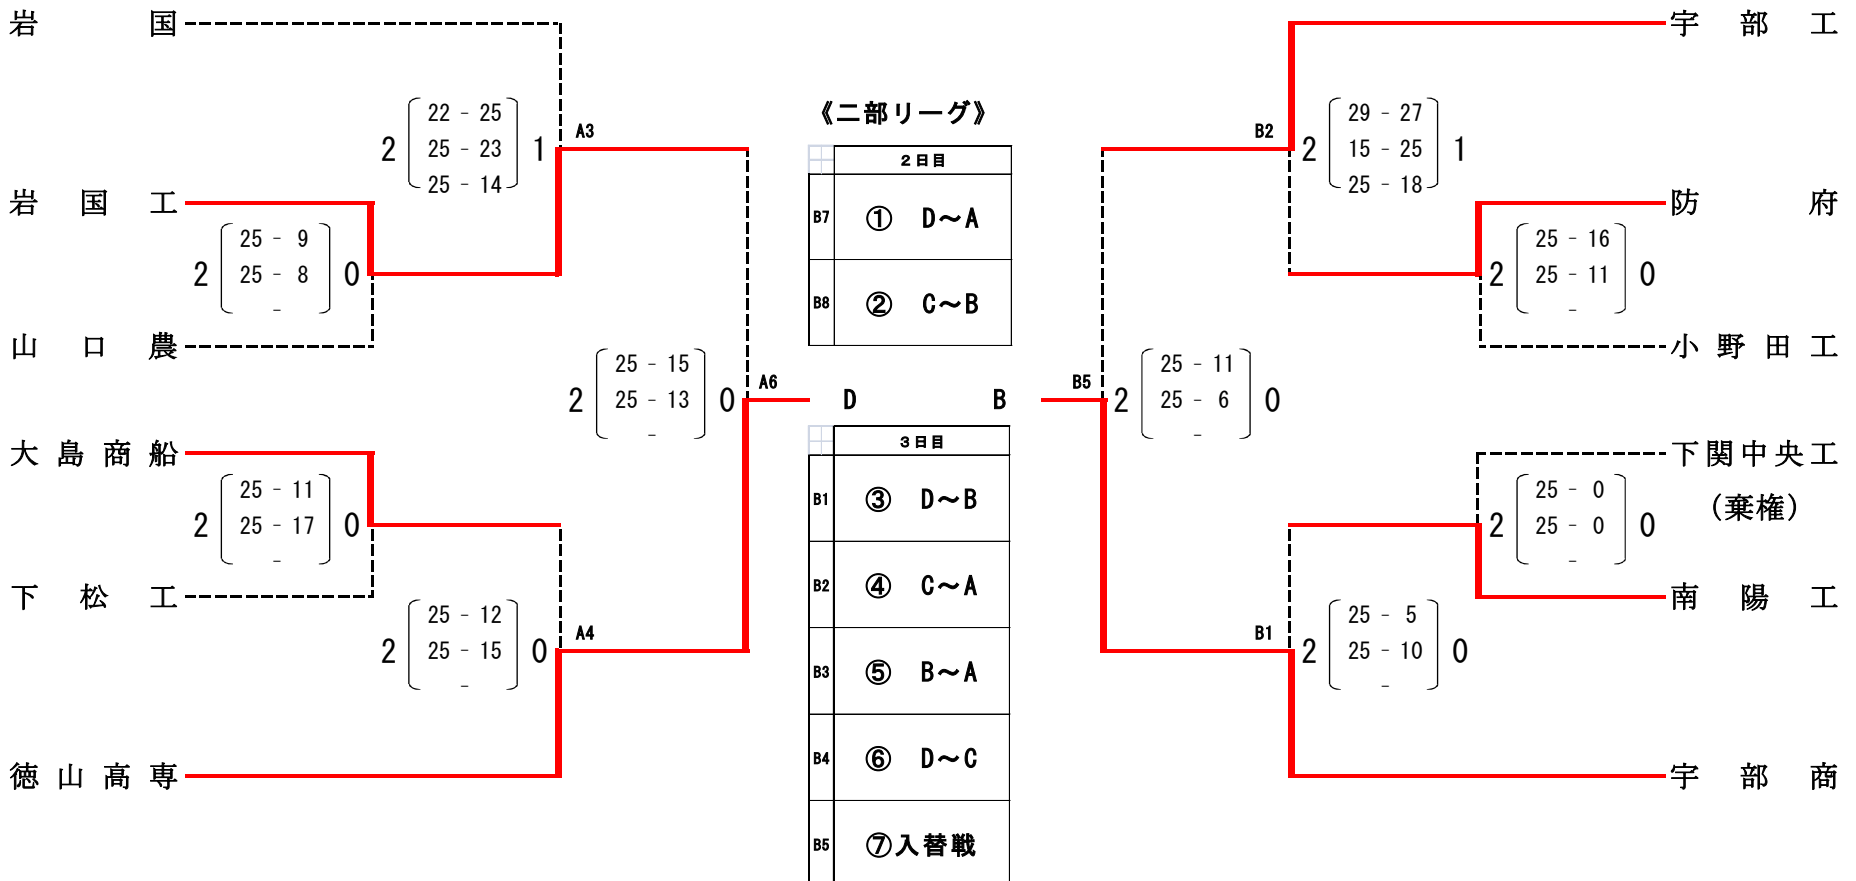

第68回中国高等学校バレーボール選手権大会山口県予選会

平成28年4月17日(日)・23日(土)・24日(日)

《男子》

トーナメント戦の結果

◎	開場	: 17(日)・24(日) 9:00 23(土) 8:00
◎	第1試合の開始	: 17(日)・24(日) 10:00 23(土) 9:00
◎	総会における申し合わせ事項を厳守して下さい。	
◎	試合球1日目はカラーボール(人工皮革)持ち寄り(男子:ミカサ・女子:モルテン)	

- ◎ 今大会の情報を山口県高体連バレーボール専門部のHPに掲載しますので、頻りに確認をお願いいたします。
- ◎ 3日間を通して駐車場が混み合いますので、公共交通機関または乗り合わせをお願いいたします。

第68回中国高等学校バレーボール選手権大会山口県予選会

平成28年4月17日(日)・23日(土)・24日(日)

《女子》

第68回中国高等学校バレーボール選手権大会山口県予選会

最終結果

平成28年 4月23日(土)・24日(日)
ソルトアリーナ防府
リーグ戦・総合結果

※男子の5位、6位、7位および女子の7位、8位はセット率による