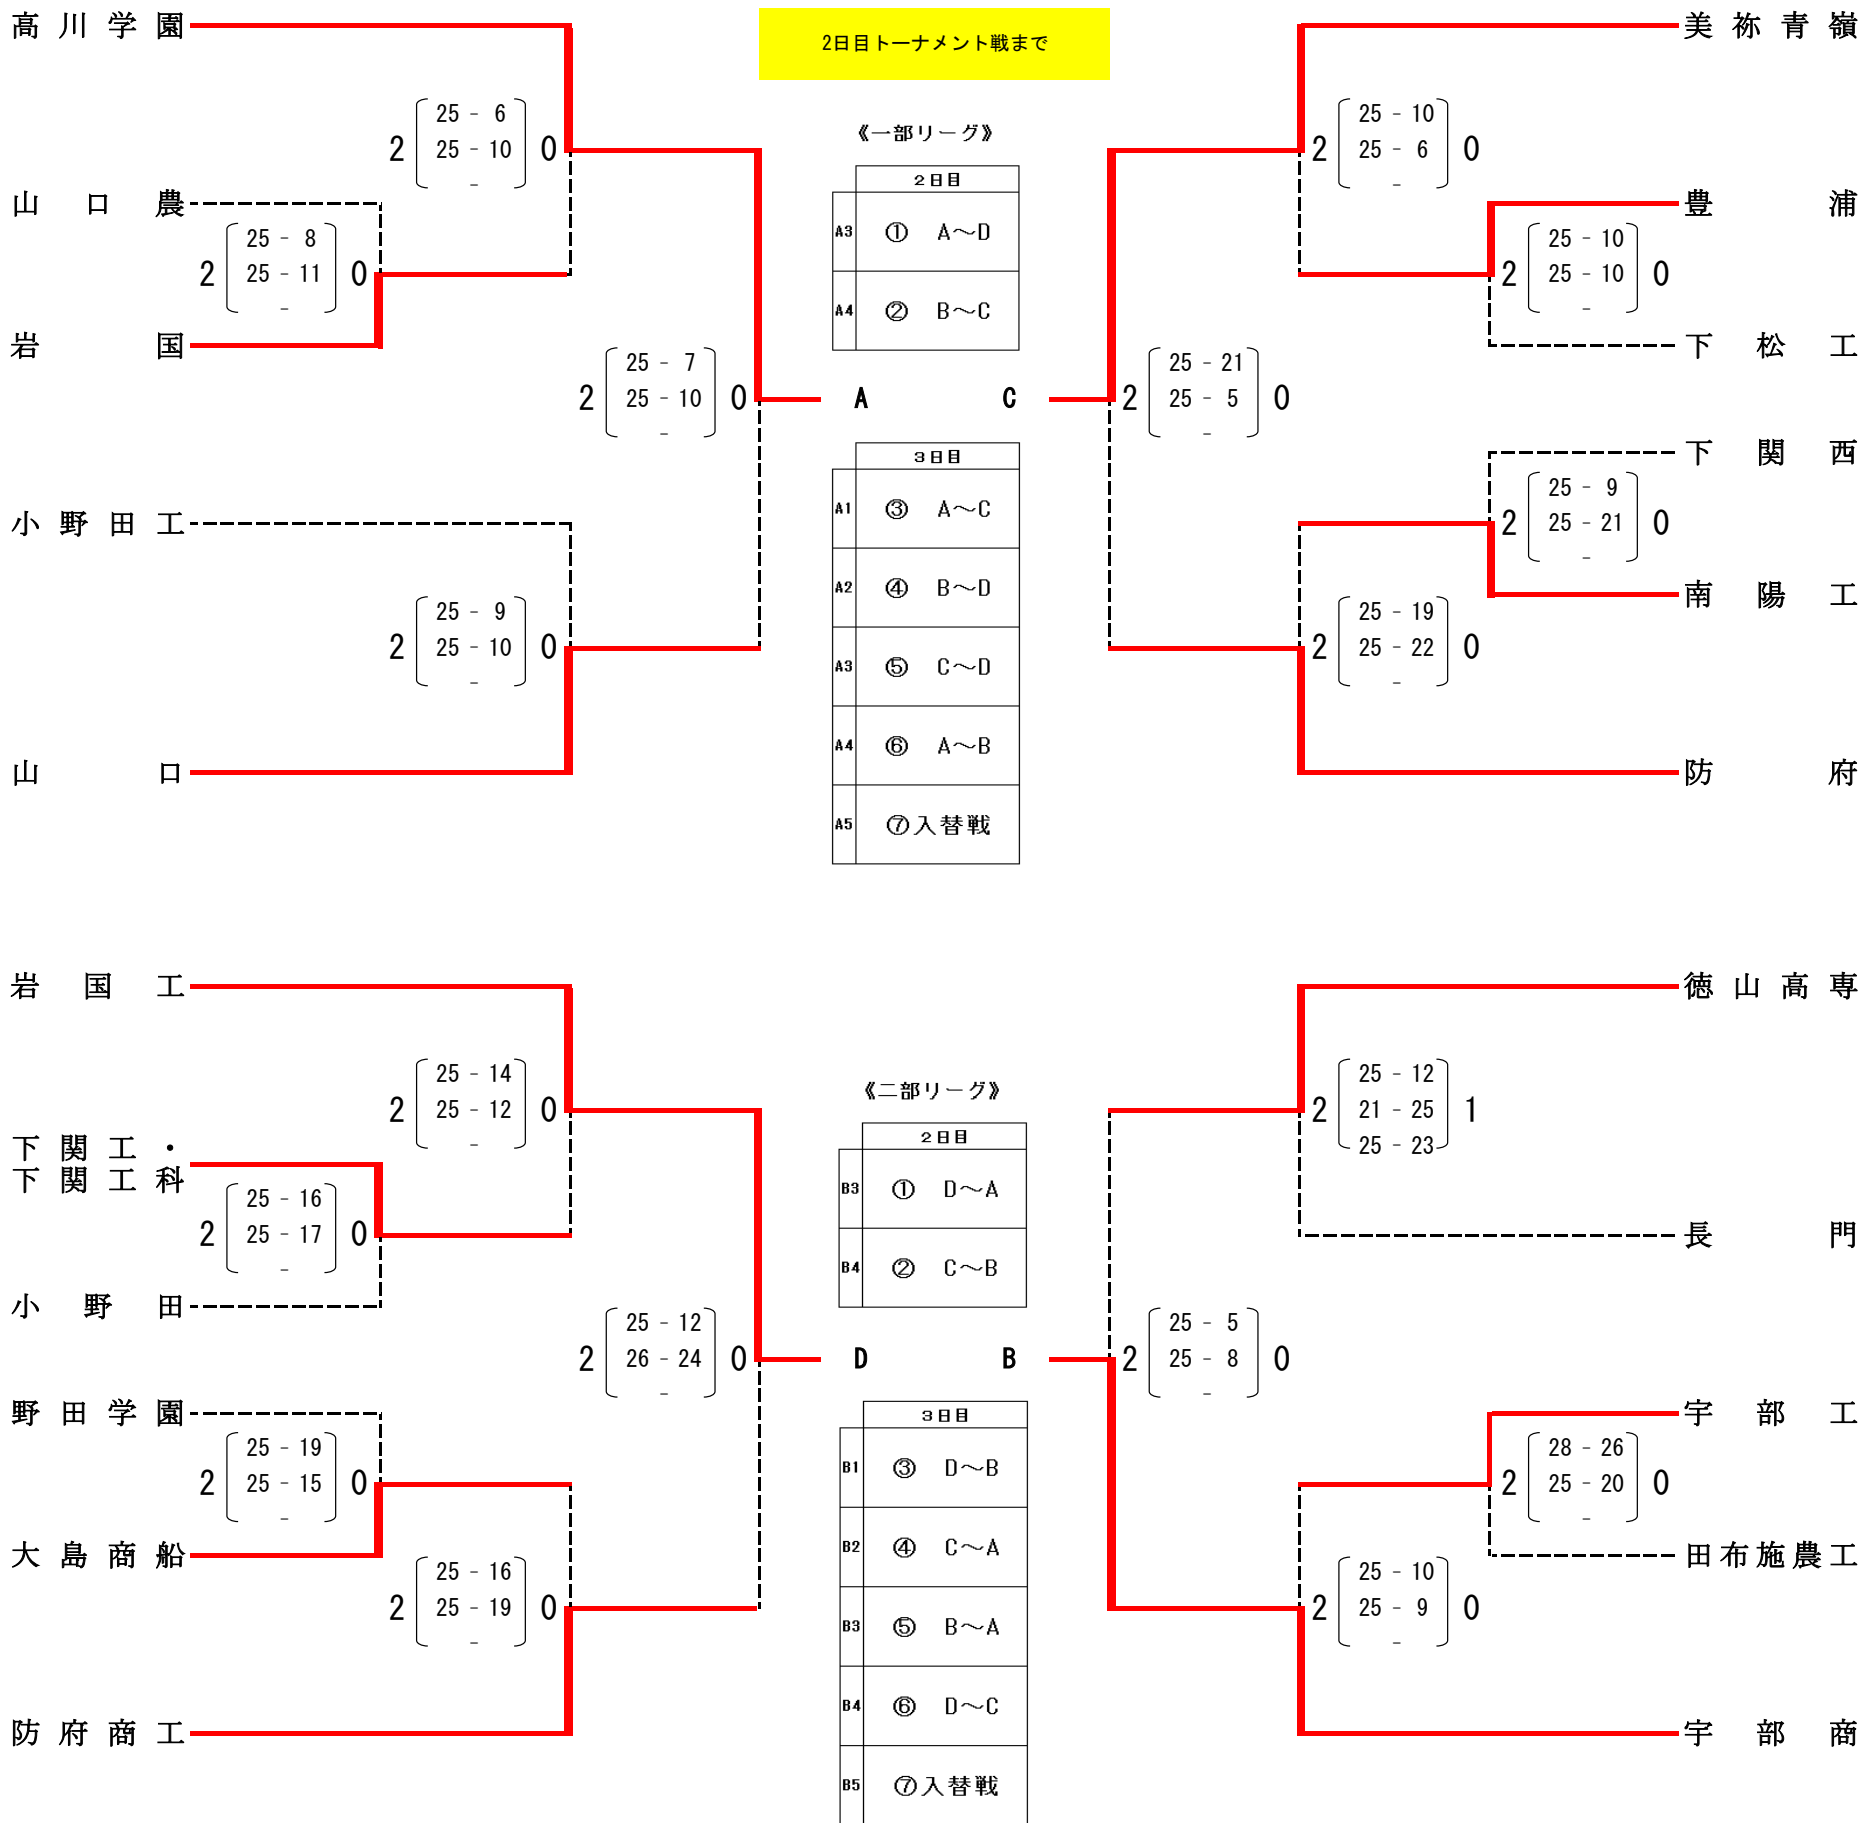

第69回中国高等学校バレーボール選手権大会山口県予選会
 平成29年4月15日(土)・16日(日)・17日(月)
 《 男 子 》

第69回中国高等学校バレーボール選手権大会山口県予選会

平成29年4月15日(土)・16日(日)・17日(月)

《女子》

第69回中国高等学校バレーボール選手権大会山口県予選会

最終結果

平成29年 4月16日(日)・17日(月)

リーグ戦・総合結果