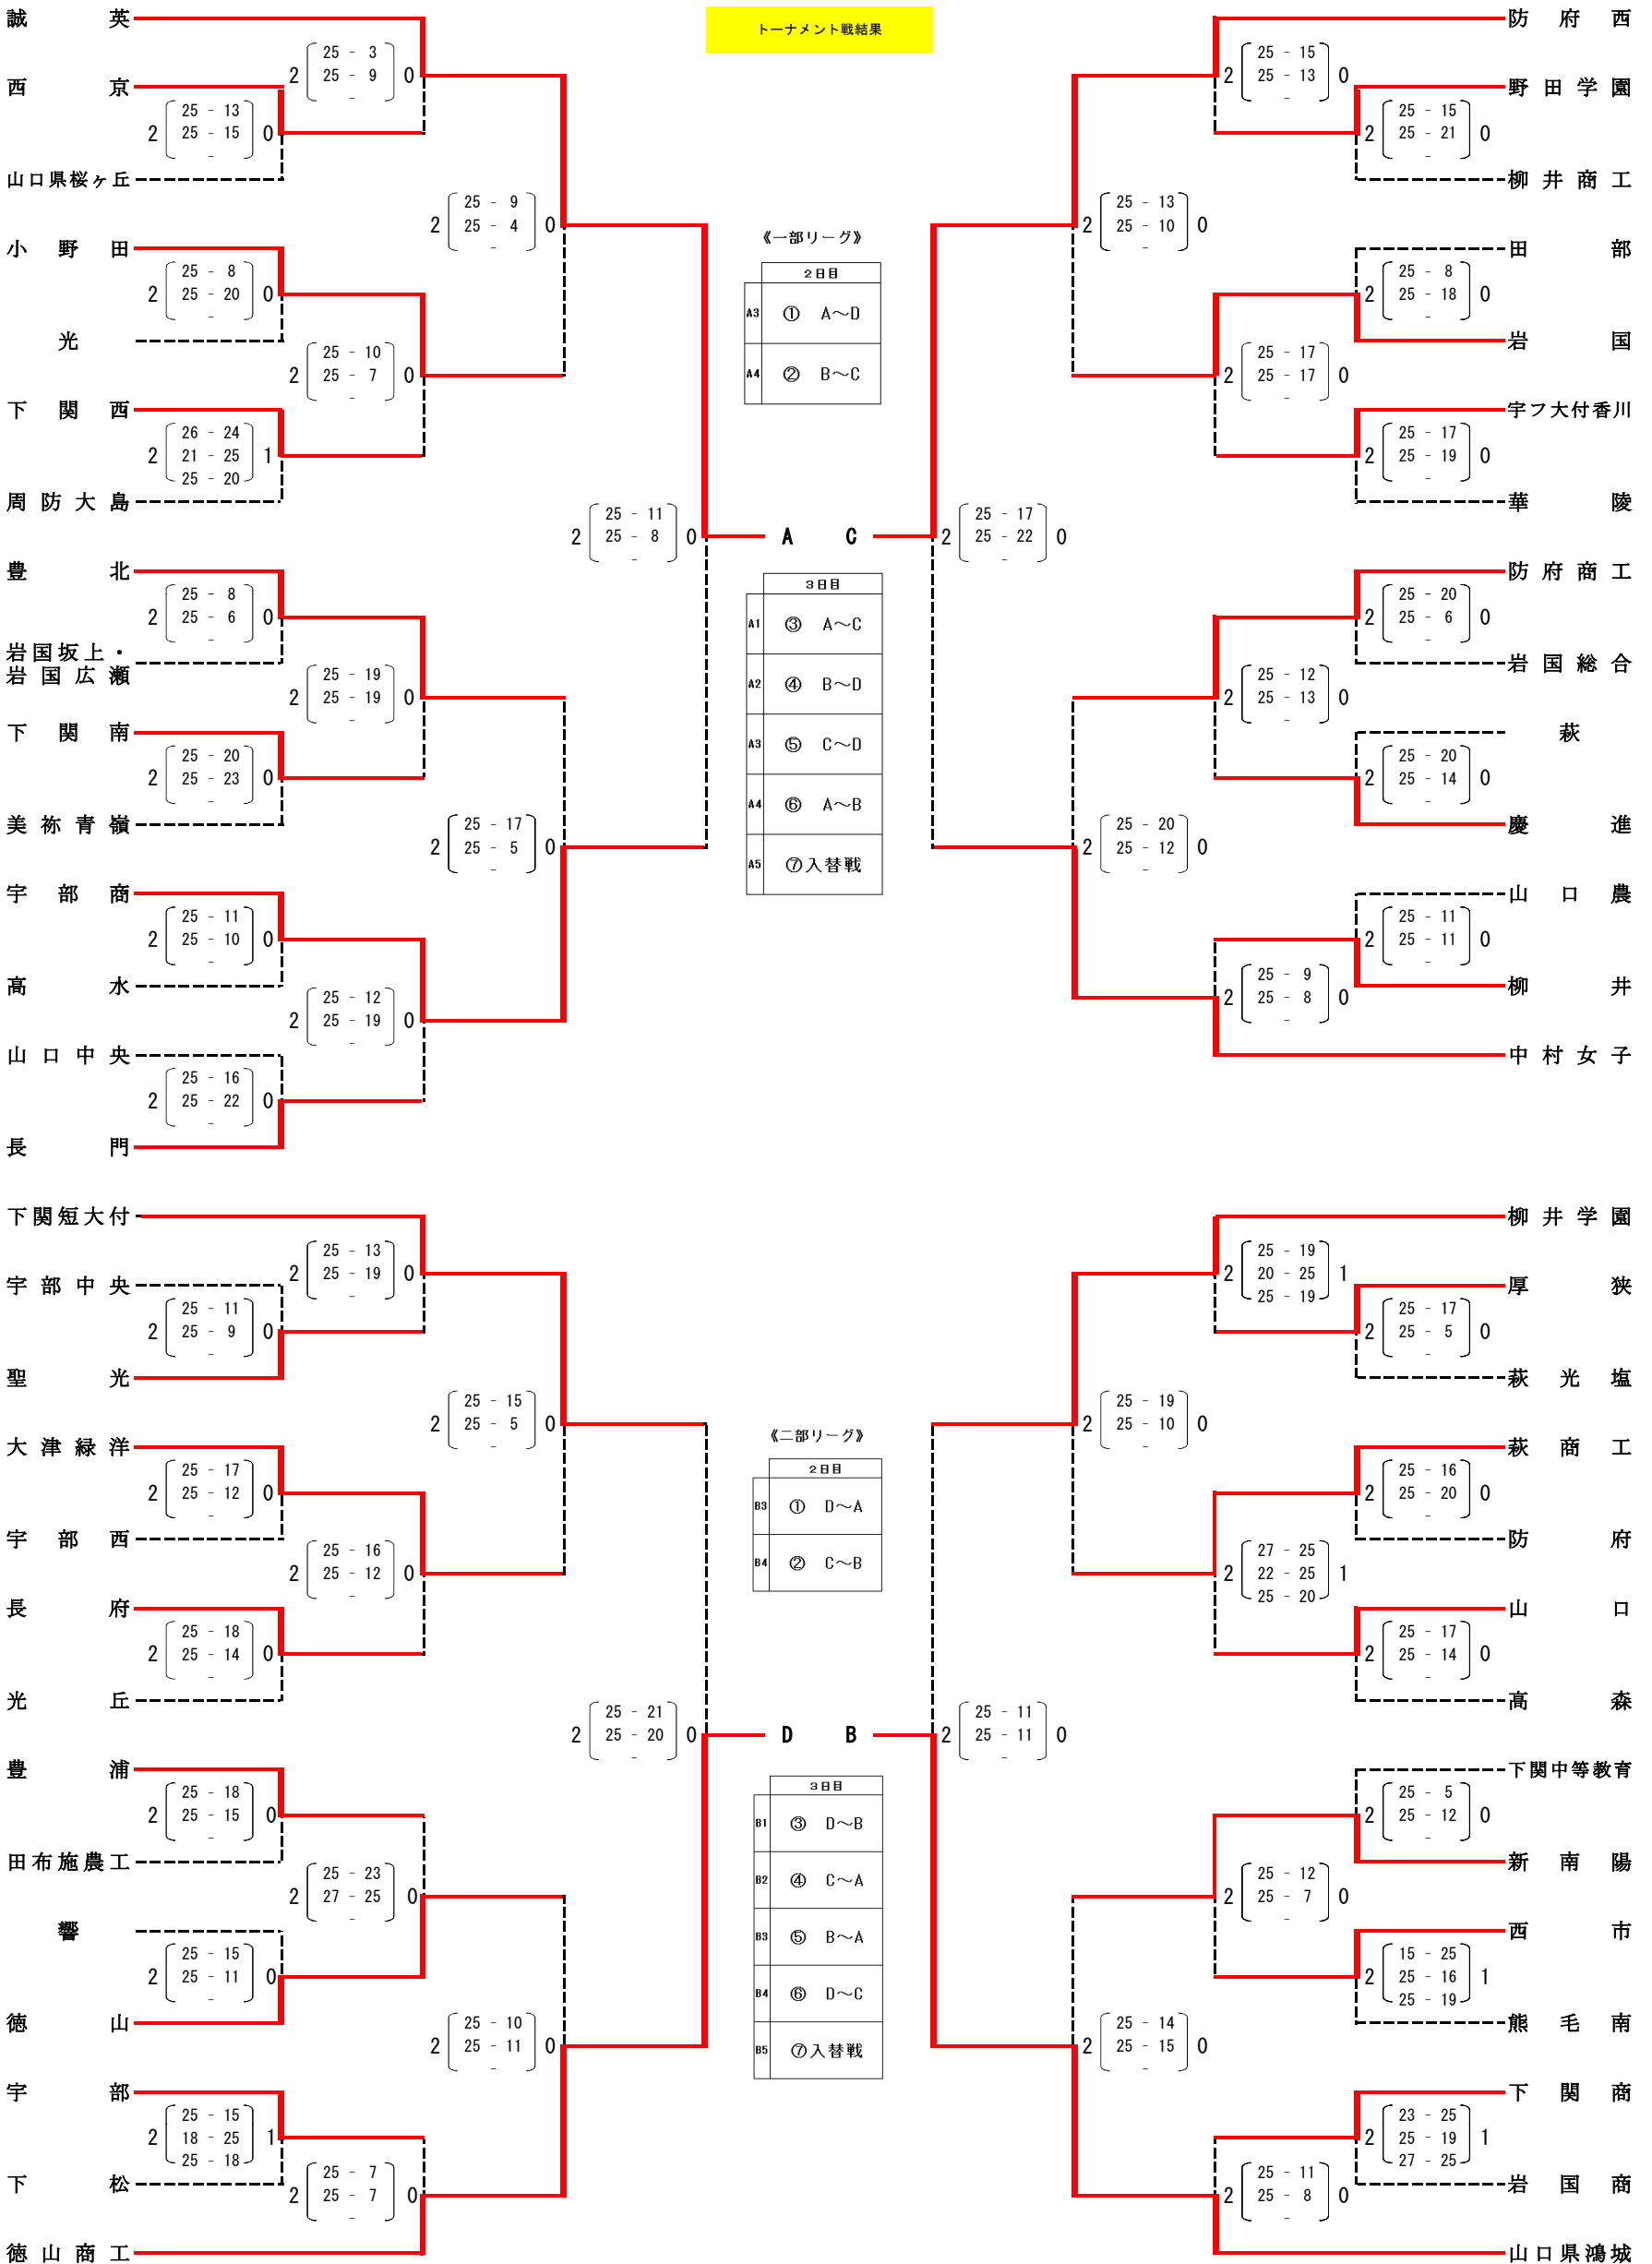

第69回中国高等学校バレーボール選手権大会山口県予選会
 平成29年4月15日(土)・16日(日)・17日(月)
 《 男 子 》

第69回中国高等学校バレーボール選手権大会山口県予選会

平成29年4月15日(土)・16日(日)・17日(月)

《女子》

第69回中国高等学校バレーボール選手権大会山口県予選会

最終結果

平成29年 4月16日(日)・17日(月)

リーグ戦・総合結果