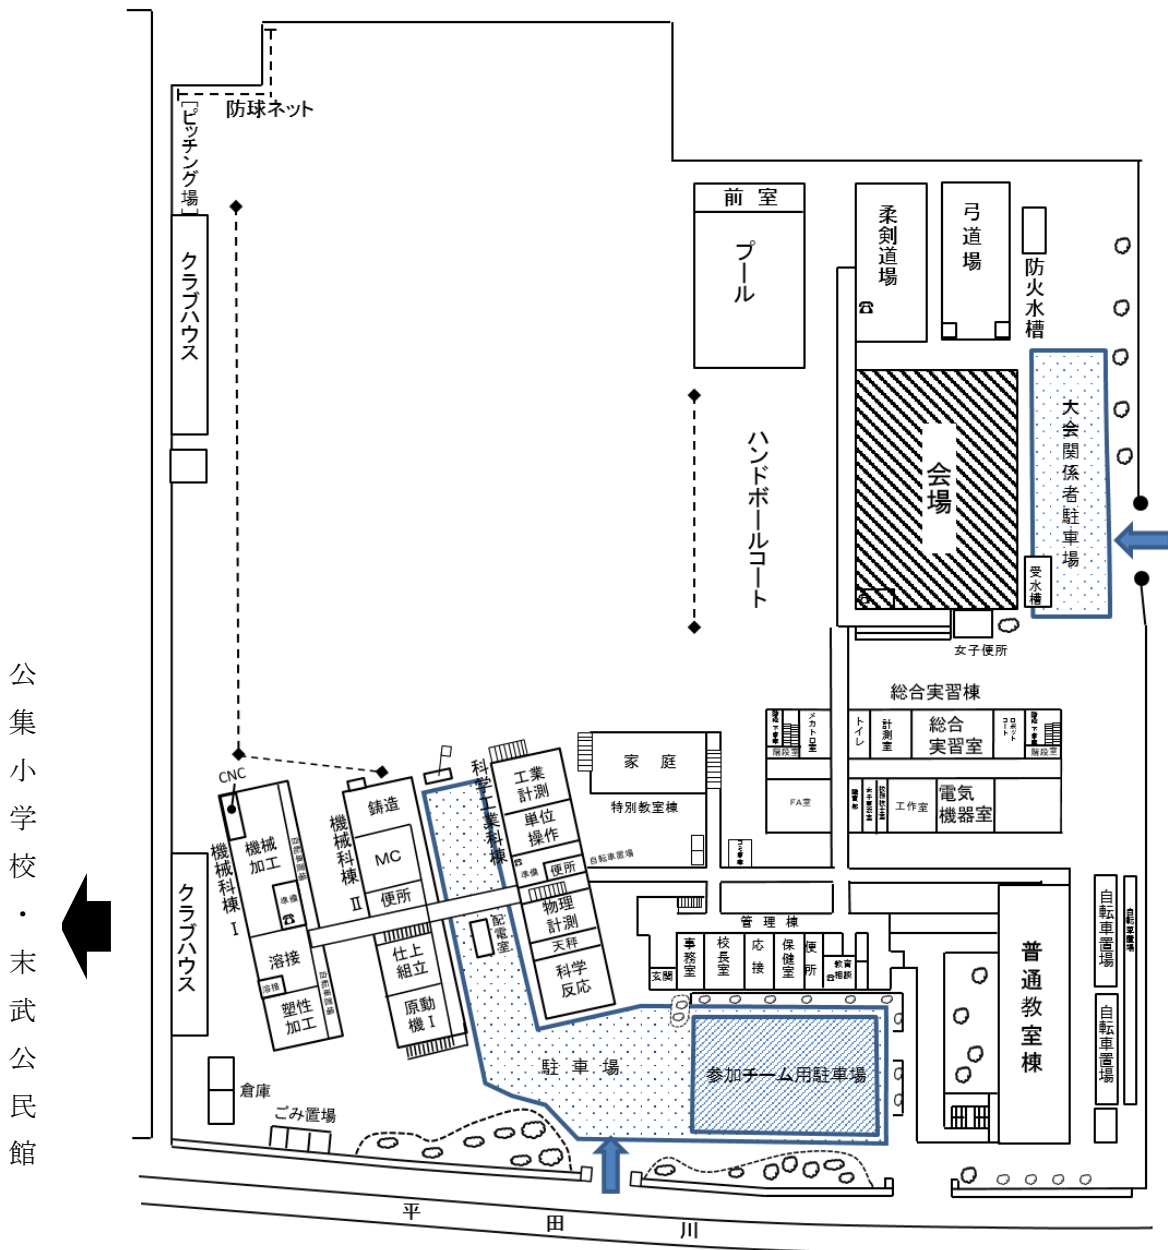

下松工業高校 駐車場及び会場周辺図

会場注意事項

1. 駐車スペースが少ないので、大会・チーム関係者以外の方はできるだけ公共交通機関を利用してお越しください。
2. 貴重品の管理及び駐車時の事故等については責任を負いかねます。各個人またはチームで管理してください。
3. 公集小学校・末武公民館の駐車場への駐車は迷惑となりますのでおやめください。
4. 校内は、下記の場所以外は立入禁止とします。
 - (1) 選手待機場所は、会場内及びその周辺・総合実習棟1階廊下です。
 - (2) お手洗いは、会場前及び総合実習棟1階をご利用ください。
5. ゴミ箱等は設置しておりません。出たゴミは各個人またはチームで持ち帰って下さい。