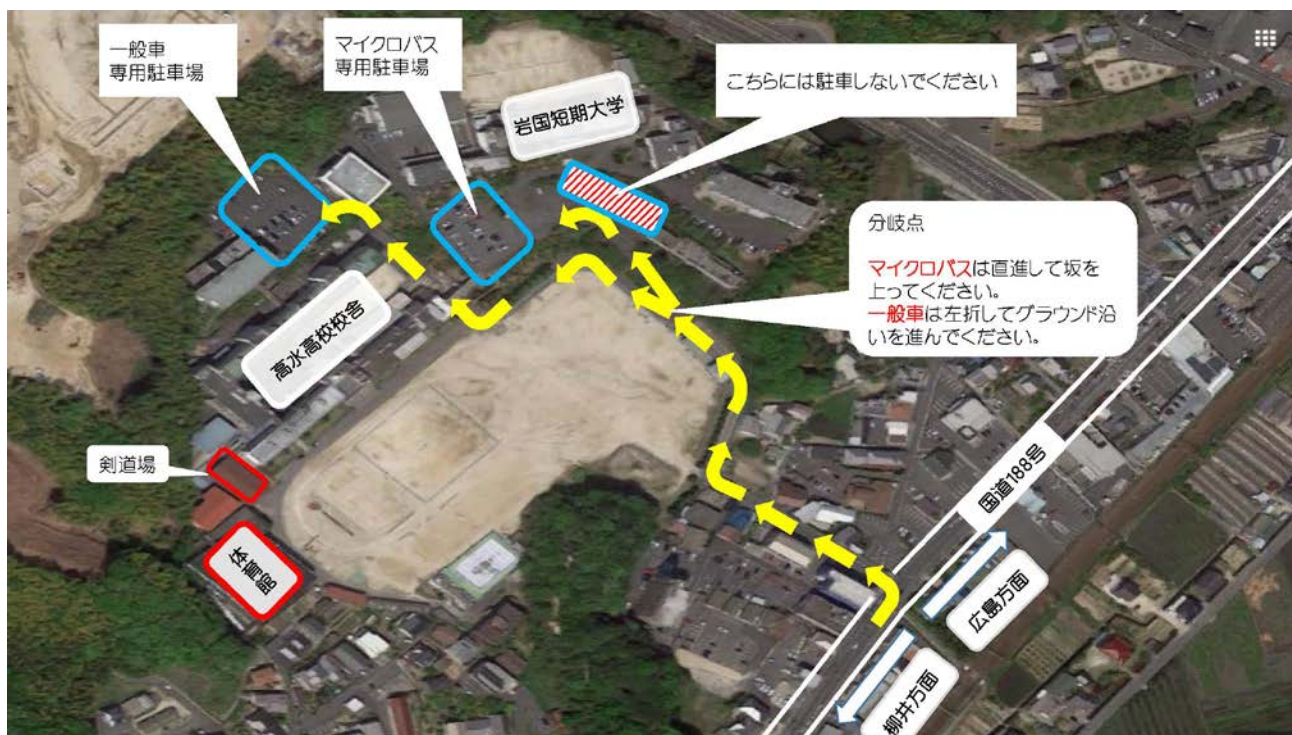

## 《 高水高校 駐車場および会場周辺図 》

## 《 注意事項 》

- 体育館周辺には駐車をしないようお願いします。
- 原則校舎内は立ち入り禁止とします。
- カーテンは電動になっております、手動ではありませんので引っ張ったりしないようお願いします。
- 更衣室・控室として上記地図の剣道場を利用してください。女子専用とさせていただきます。貴重品の管理は各チームで責任を持って管理をして下さい。
- 応援・観覧については2階からのみとします。
- アップについてはグラウンドバレーコートを利用してください。
- ゴミの持ち帰り、上下足の区別等の一般的なマナーについてもよろしくお願いします。