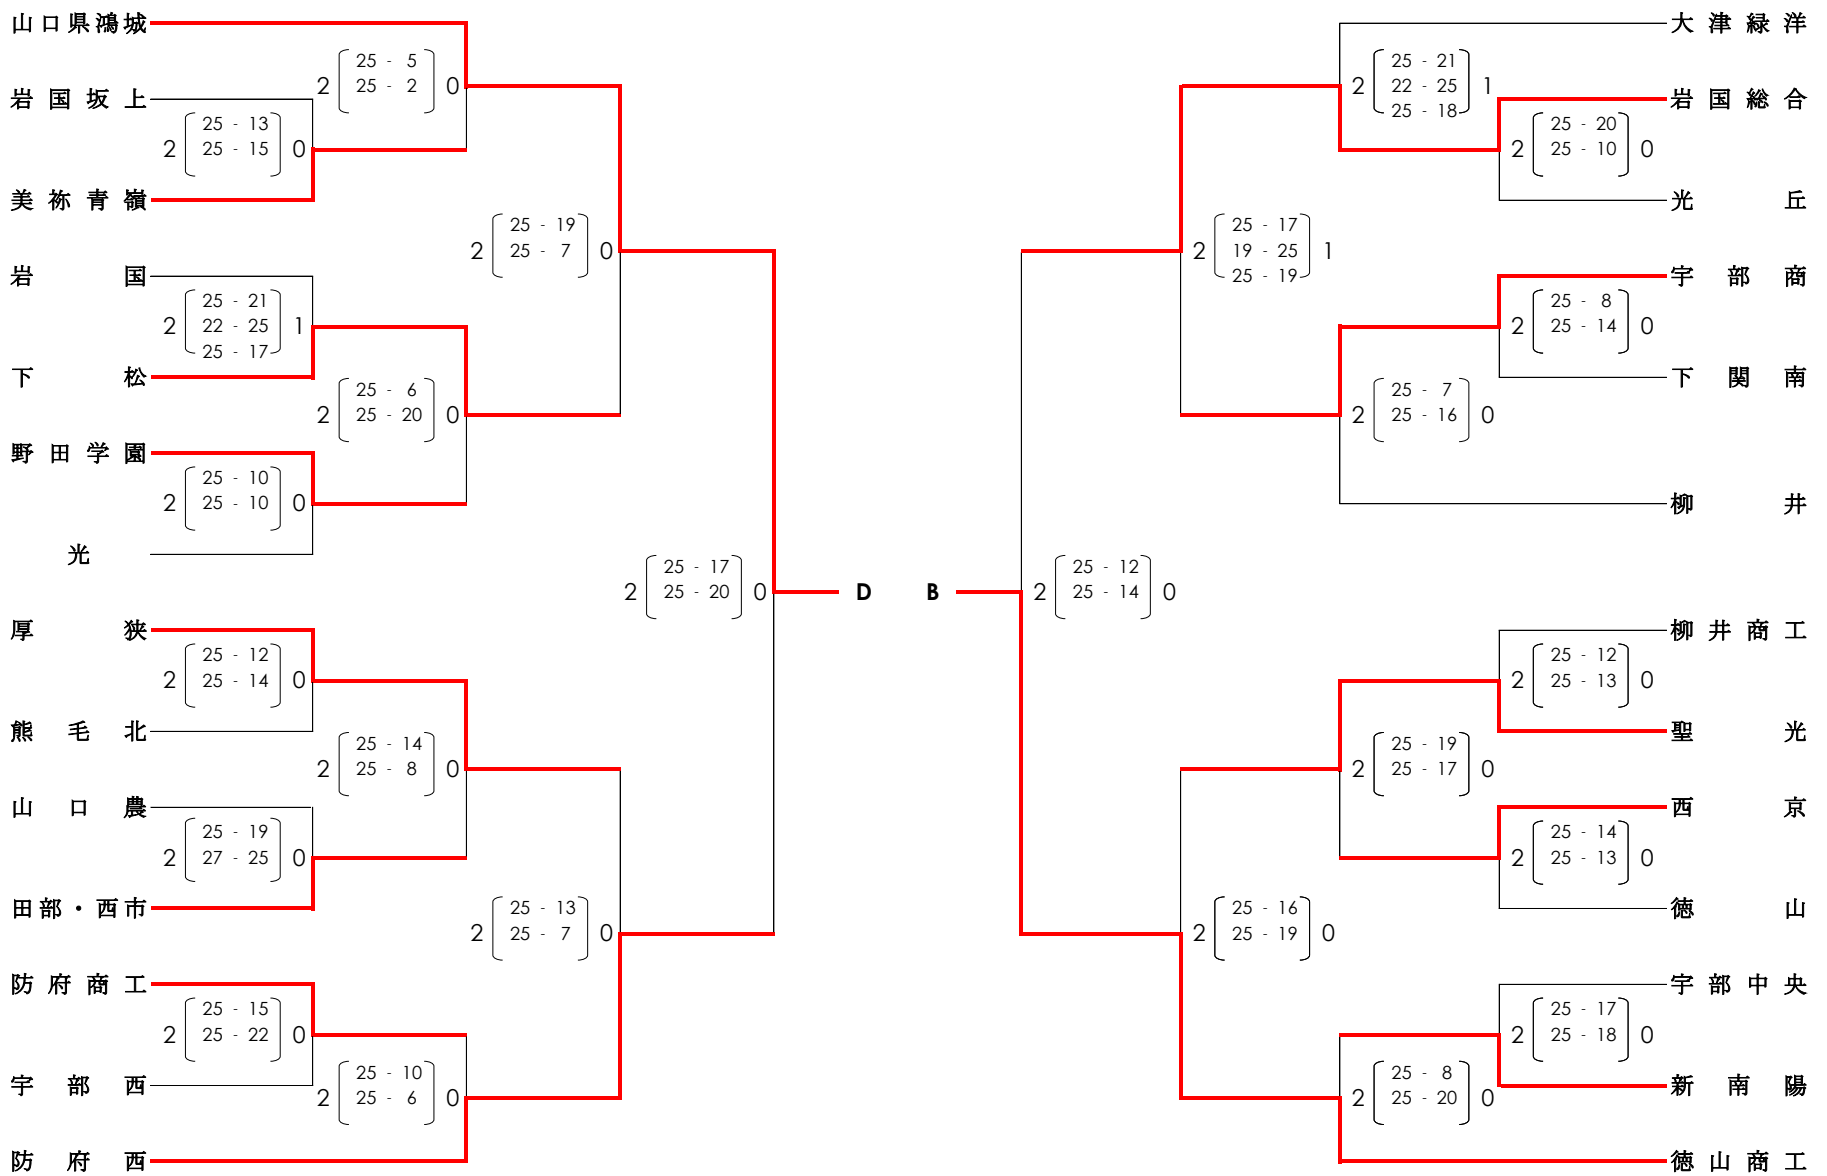

第71回中国高等学校バレーボール選手権大会山口県予選会
 平成31年4月14日(日)・20日(土)・21日(日)
 《 男 子 》

2日目結果

第71回中国高等学校バレーボール選手権大会山口県予選会

平成31年4月14日(日)・20日(土)・21日(日)

《女子》

2日目 結果

第71回中国高等学校バレーボール選手権大会山口県予選会

最終結果