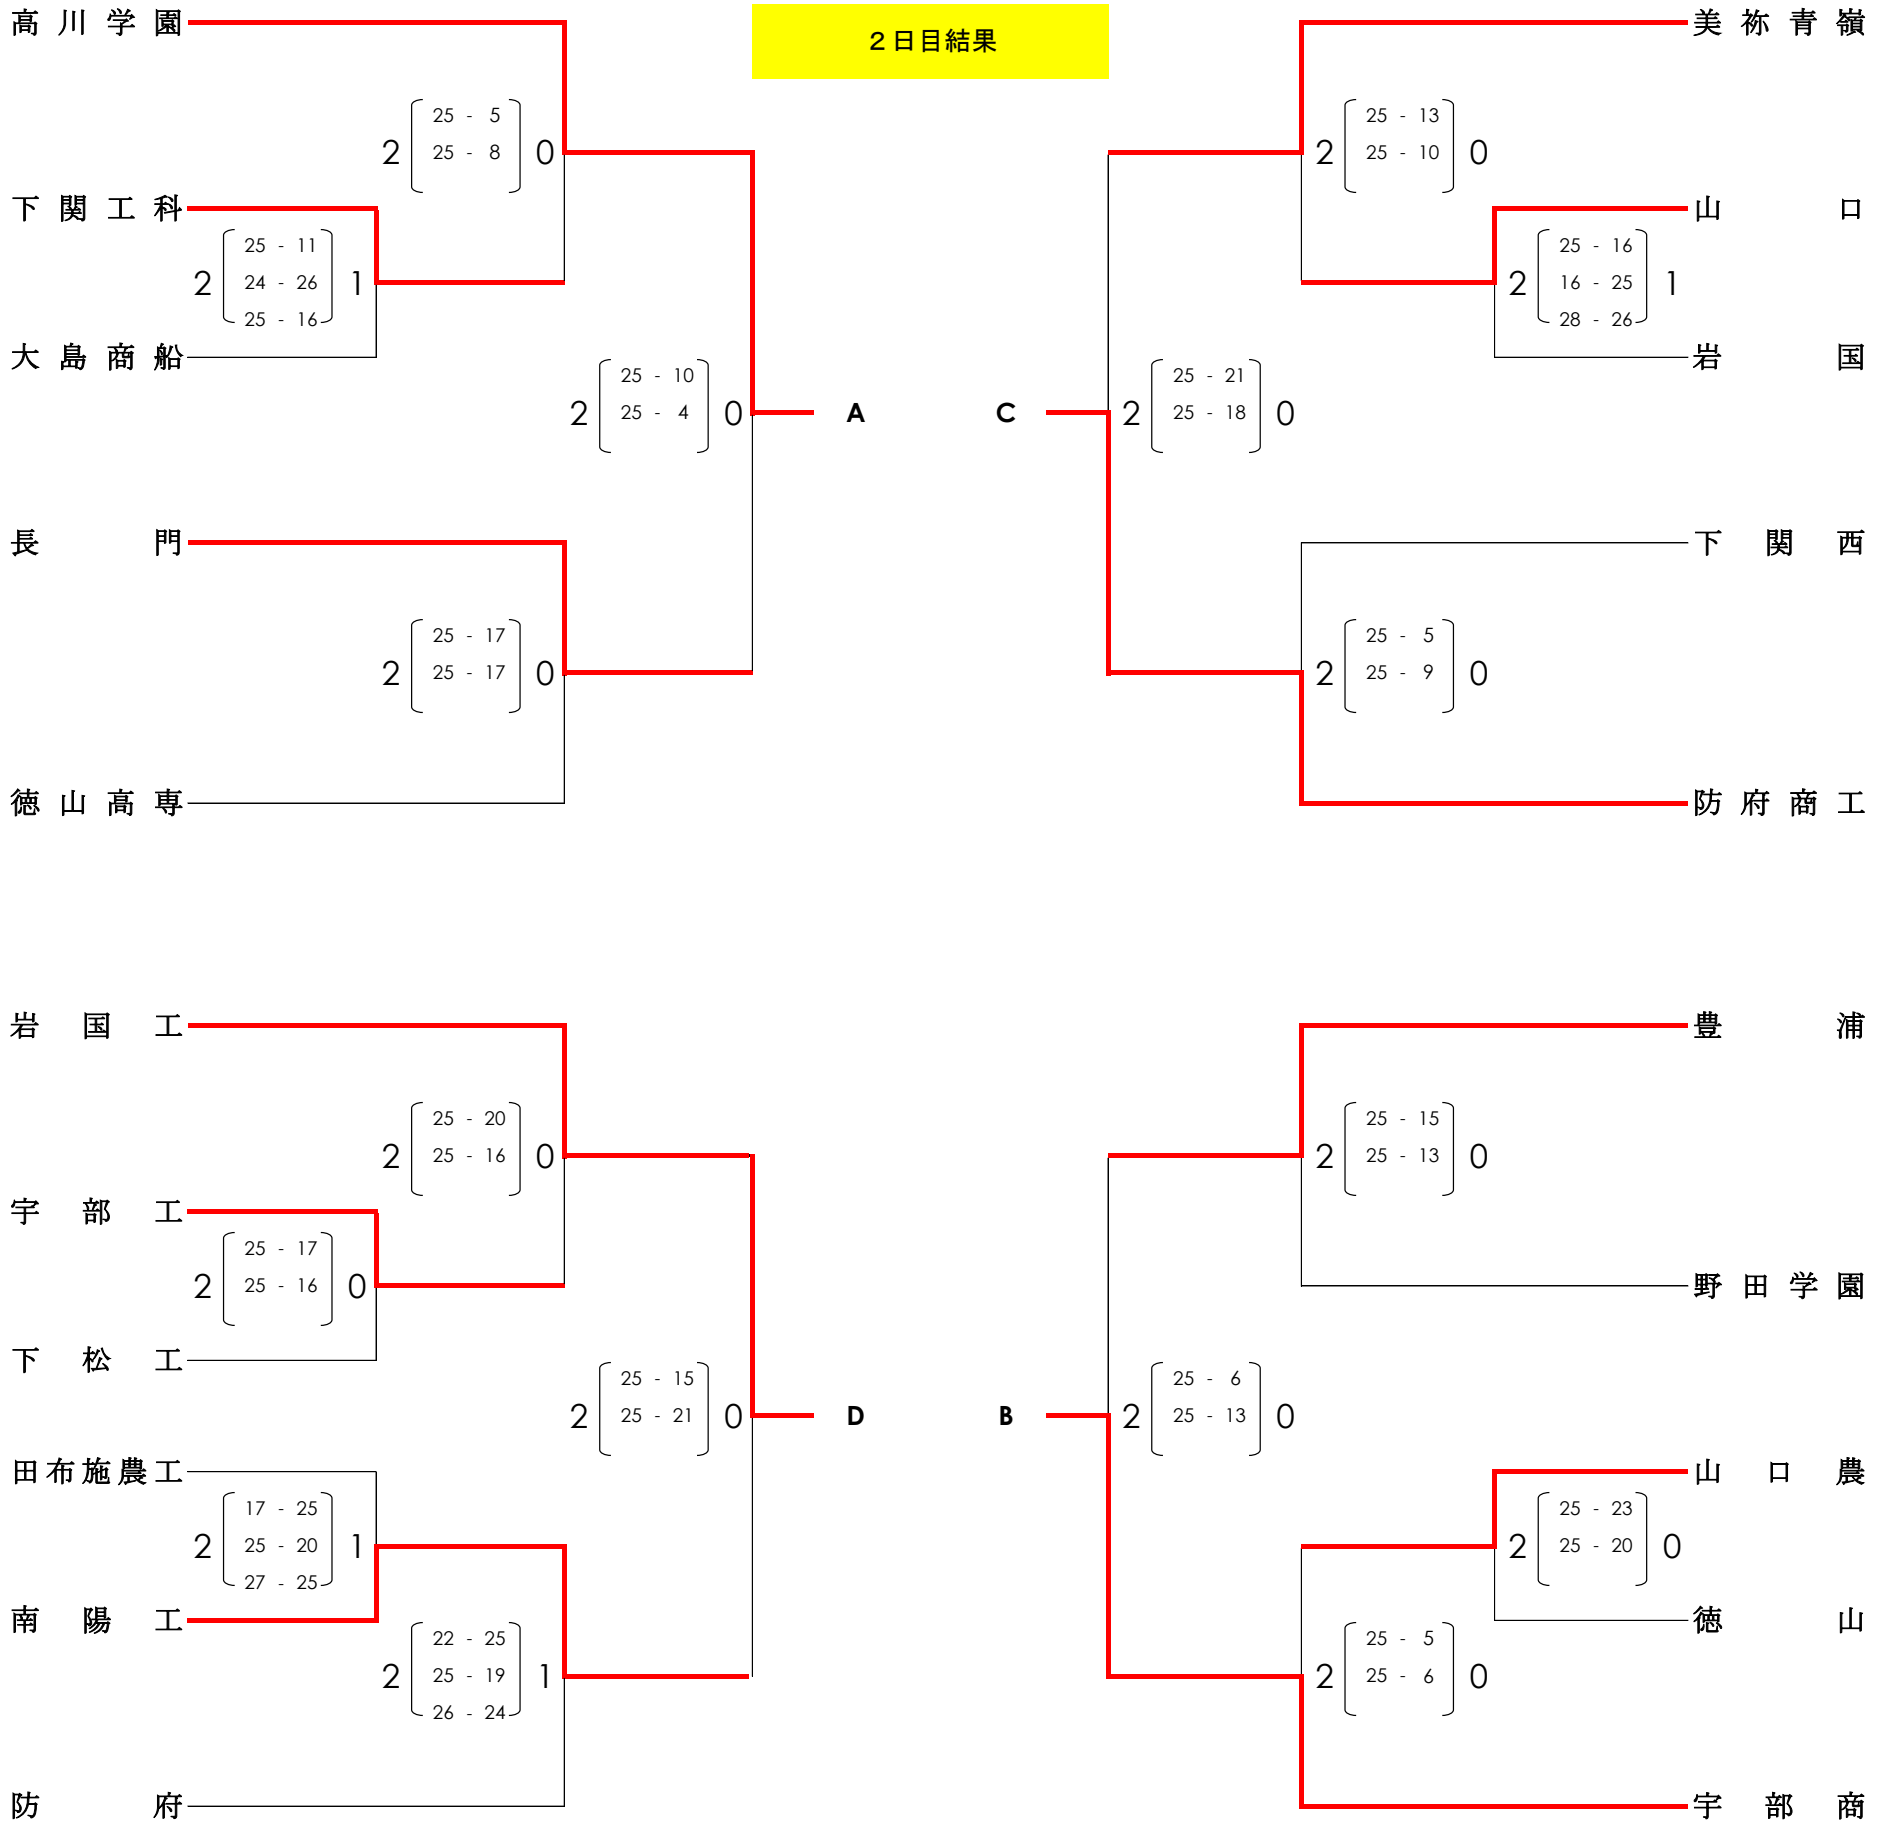

第71回中国高等学校バレーボール選手権大会山口県予選会
 平成31年4月14日(日)・20日(土)・21日(日)
 《 男 子 》

2日目結果

第71回中国高等学校バレーボール選手権大会山口県予選会

平成31年4月14日(日)・20日(土)・21日(日)

《女子》

2日目 結果

第71回中国高等学校バレーボール選手権大会山口県予選会

最終結果