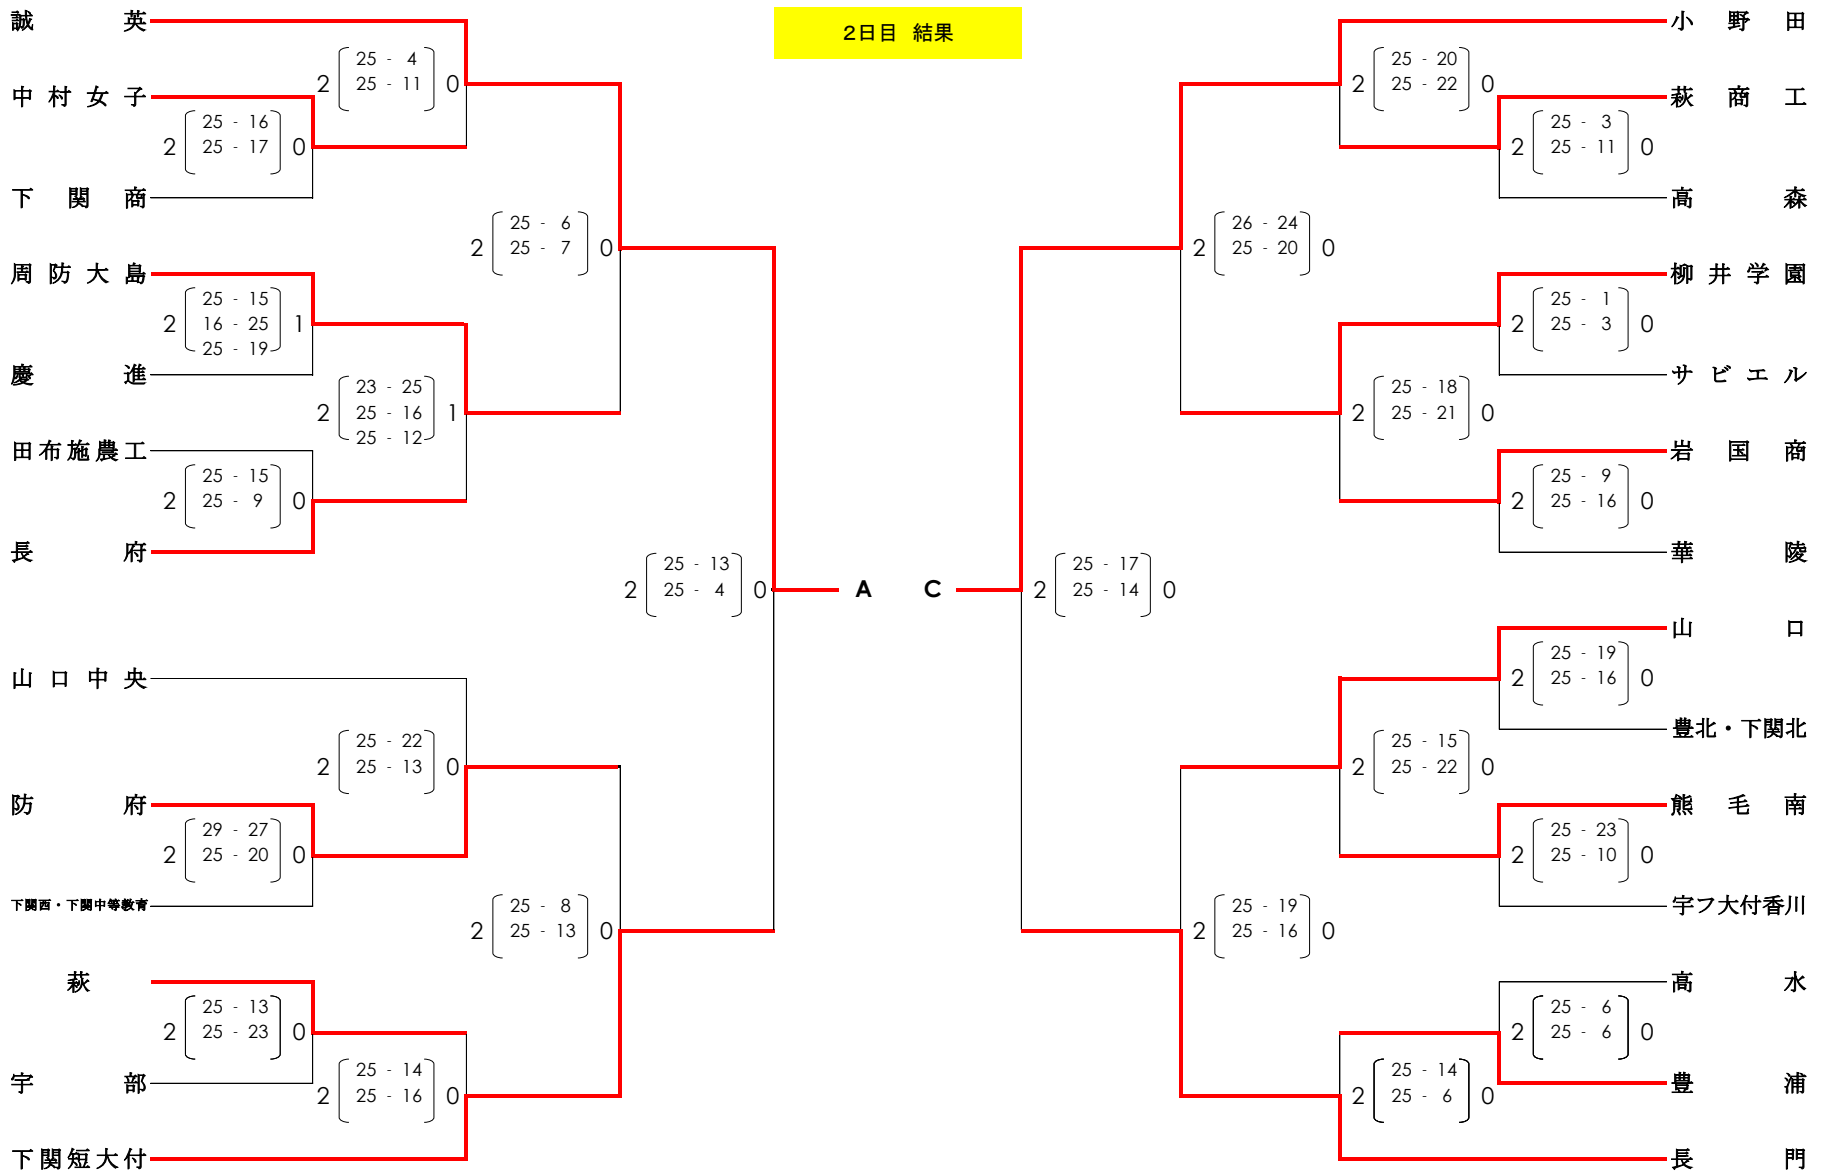

第71回中国高等学校バレーボール選手権大会山口県予選会
 平成31年4月14日(日)・20日(土)・21日(日)
 《 男 子 》

2日目結果

第71回中国高等学校バレーボール選手権大会山口県予選会

平成31年4月14日(日)・20日(土)・21日(日)

《女子》

2日目 結果

第71回中国高等学校バレーボール選手権大会山口県予選会

最終結果