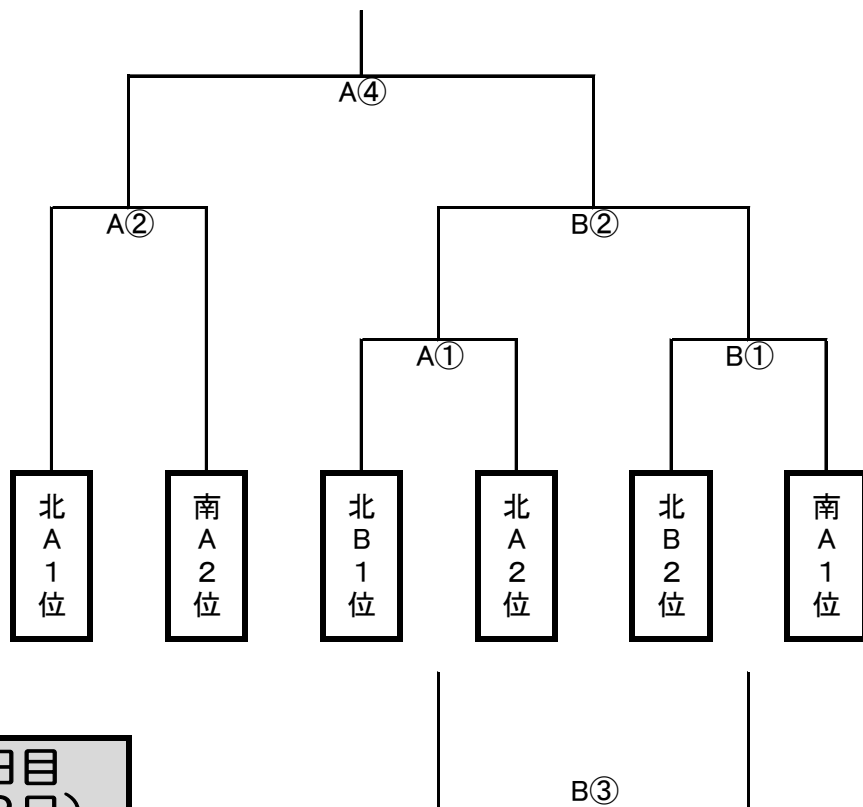

厚狭高校北校舎Aコート

	宇部商業	宇部中央	宇部フ香川
宇部商業		①	③
宇部中央			②
宇部フ香川			

厚狭高校北校舎Bコート

	厚狭	宇部高専	宇部
厚狭		①	③
宇部高専			②
宇部			

厚狭高校南校舎Aコート

	小野田	宇部西	慶進
小野田		①	③
宇部西			②
慶進			

●設定プロトコル開始時間

- ① 9:30～
- ② 11:30～
- ③ 13:30～

大会初日
(7月11日)

【厚狭高校北校舎】

- 設定プロトコル時間
- ① 9:30～
 - ② 11:30～
 - ③ 13:30～
 - ④ 15:00～

大会2日目
(7月12日)

	北A3位	北B3位	南3位
北A3位		①	③
北B3位			②
南3位			

【厚狭高校南校舎】