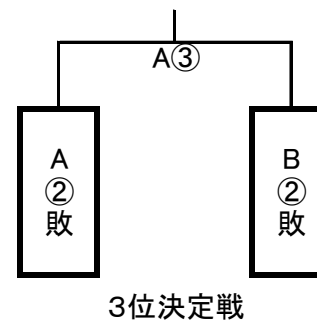

厚狭高校北校舎Aコート

	宇部商業	宇部中央	宇部フ香川
宇部商業		①	③
宇部中央			②
宇部フ香川			

厚狭高校北校舎Bコート

	厚狭	宇部高専	宇部
厚狭		①	③
宇部高専			②
宇部			

厚狭高校南校舎Aコート

	小野田	宇部西	慶進
小野田		①	③
宇部西			②
慶進			

●設定プロトコル開始時間

- ① 9:30～
- ② 11:30～
- ③ 13:30～

大会初日
(7月11日)

【厚狭高校北校舎】

- 設定プロトコル時間
- ① 9:30～
 - ② 11:30～
 - ③ 13:30～
 - ④ 15:00～

大会2日目
(7月12日)

	北A3位	北B3位	南3位
北A3位		①	③
北B3位			②
南3位			

【厚狭高校南校舎】