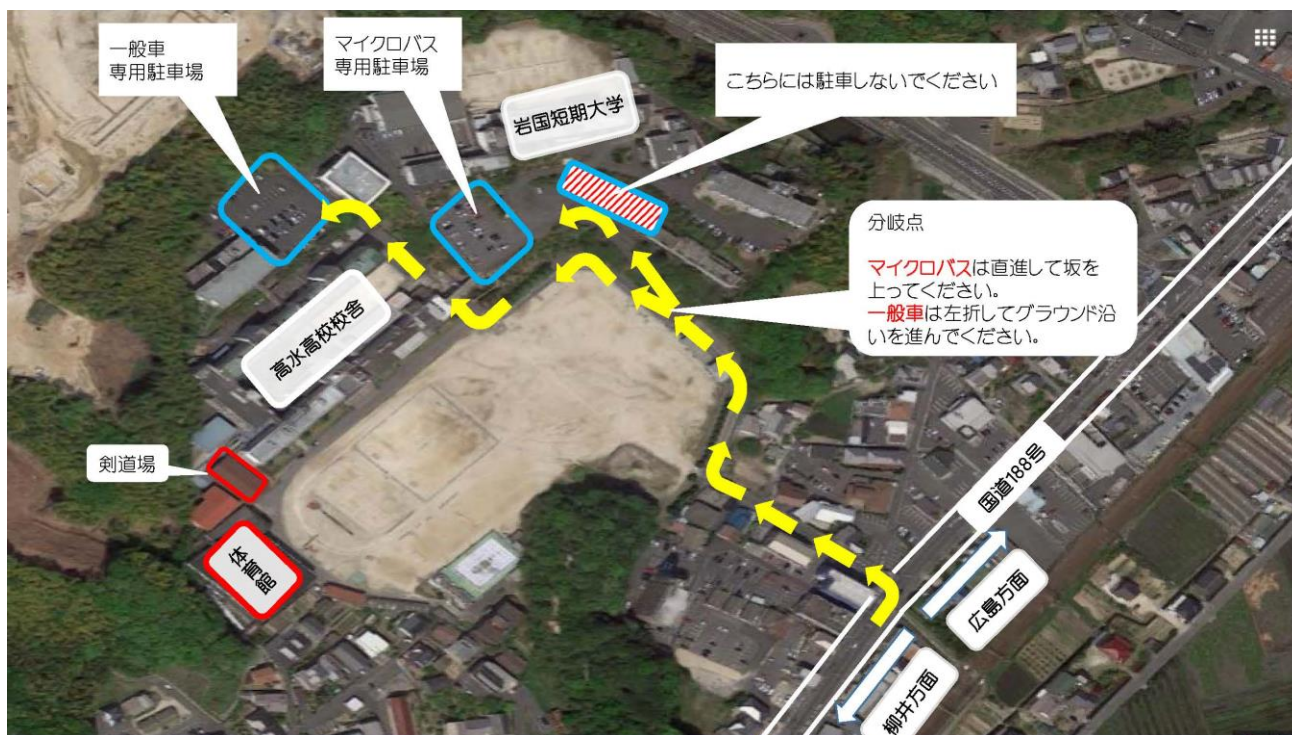

《 高水高校 駐車場および会場周辺図 》

《 注意事項 》

- 体育館周辺には駐車をしないようお願いします。
- 原則校舎内は立ち入り禁止とします。
- 体育館では送風機を作動させておりますが、試合間に窓・カーテンを開けての換気も行います。
- 更衣室・控室として上記地図の剣道場を利用してください。女子専用とさせていただきます。貴重品の管理は各チームで責任を持って管理をして下さい。
- アップについてはグラウンドバレーコートを利用してください。
- ゴミの持ち帰り、上下足の区別等の一般的なマナーについてもよろしくお願いします。