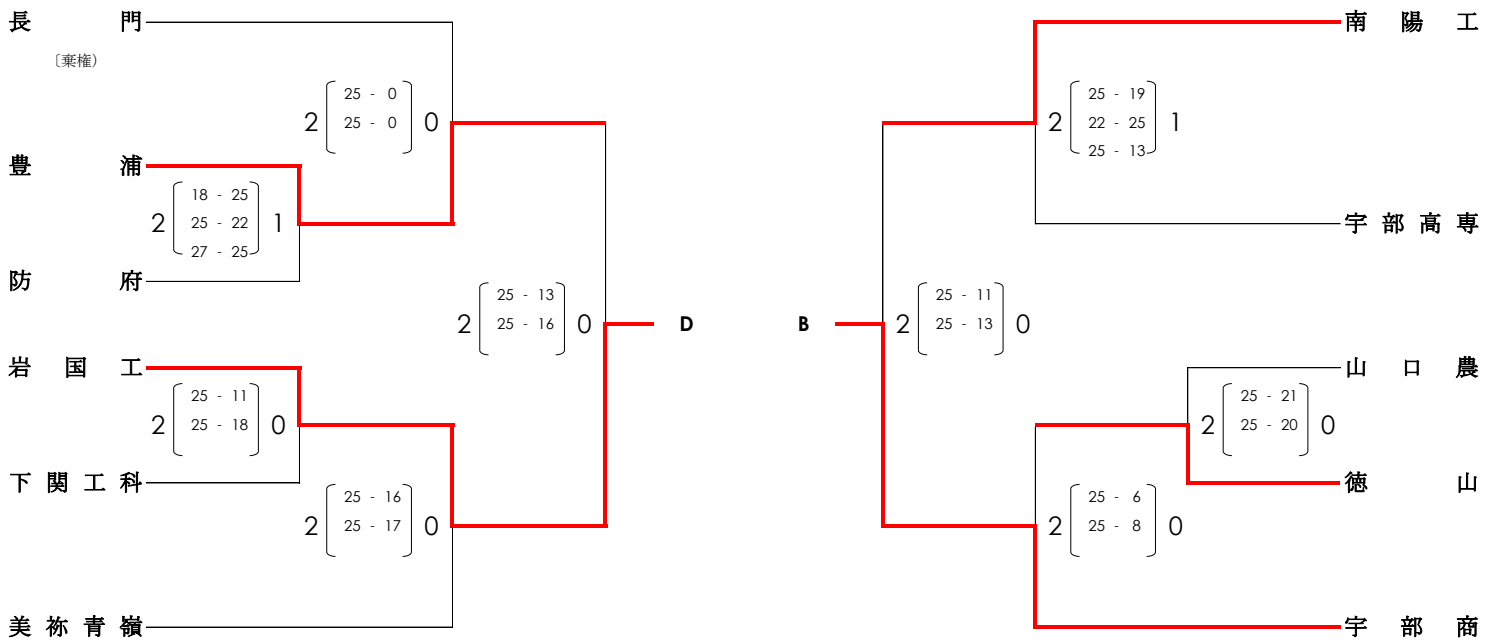

令和4年度山口県高等学校バレーボール新人大会兼山口県体育大会バレーボール競技（高校の部）  
 第31回中国高等学校新人バレーボール大会山口県予選会  
 令和5年1月14日（土）・20日（金）・21日（土）  
 《 男 子 》

2日目結果  
 トーナメント戦まで

令和4年度山口県高等学校バレーボール新人大会兼山口県体育大会（高校の部）  
 第31回中国高等学校バレーボール新人大会山口県予選会  
 令和5年1月14日（土）・20日（金）・21日（土）  
 〈女子〉