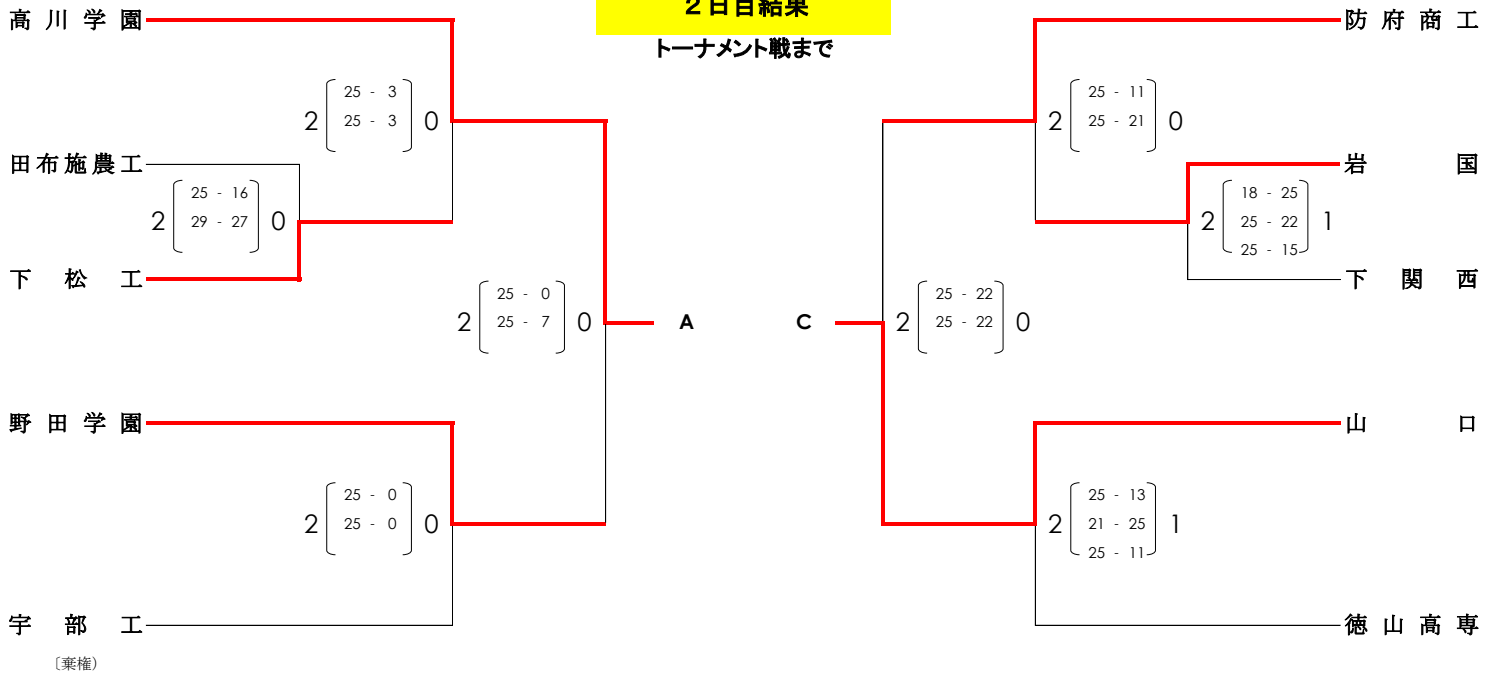

令和4年度山口県高等学校バレーボール新人大会兼山口県体育大会バレーボール競技（高校の部）  
 第31回中国高等学校新人バレーボール大会山口県予選会  
 令和5年1月14日（土）・20日（金）・21日（土）  
 《 男 子 》

2日目結果  
 トーナメント戦まで

令和4年度山口県高等学校バレーボール新人大会兼山口県体育大会（高校の部）  
 第31回中国高等学校バレーボール新人大会山口県予選会  
 令和5年1月14日（土）・20日（金）・21日（土）  
 〈女子〉