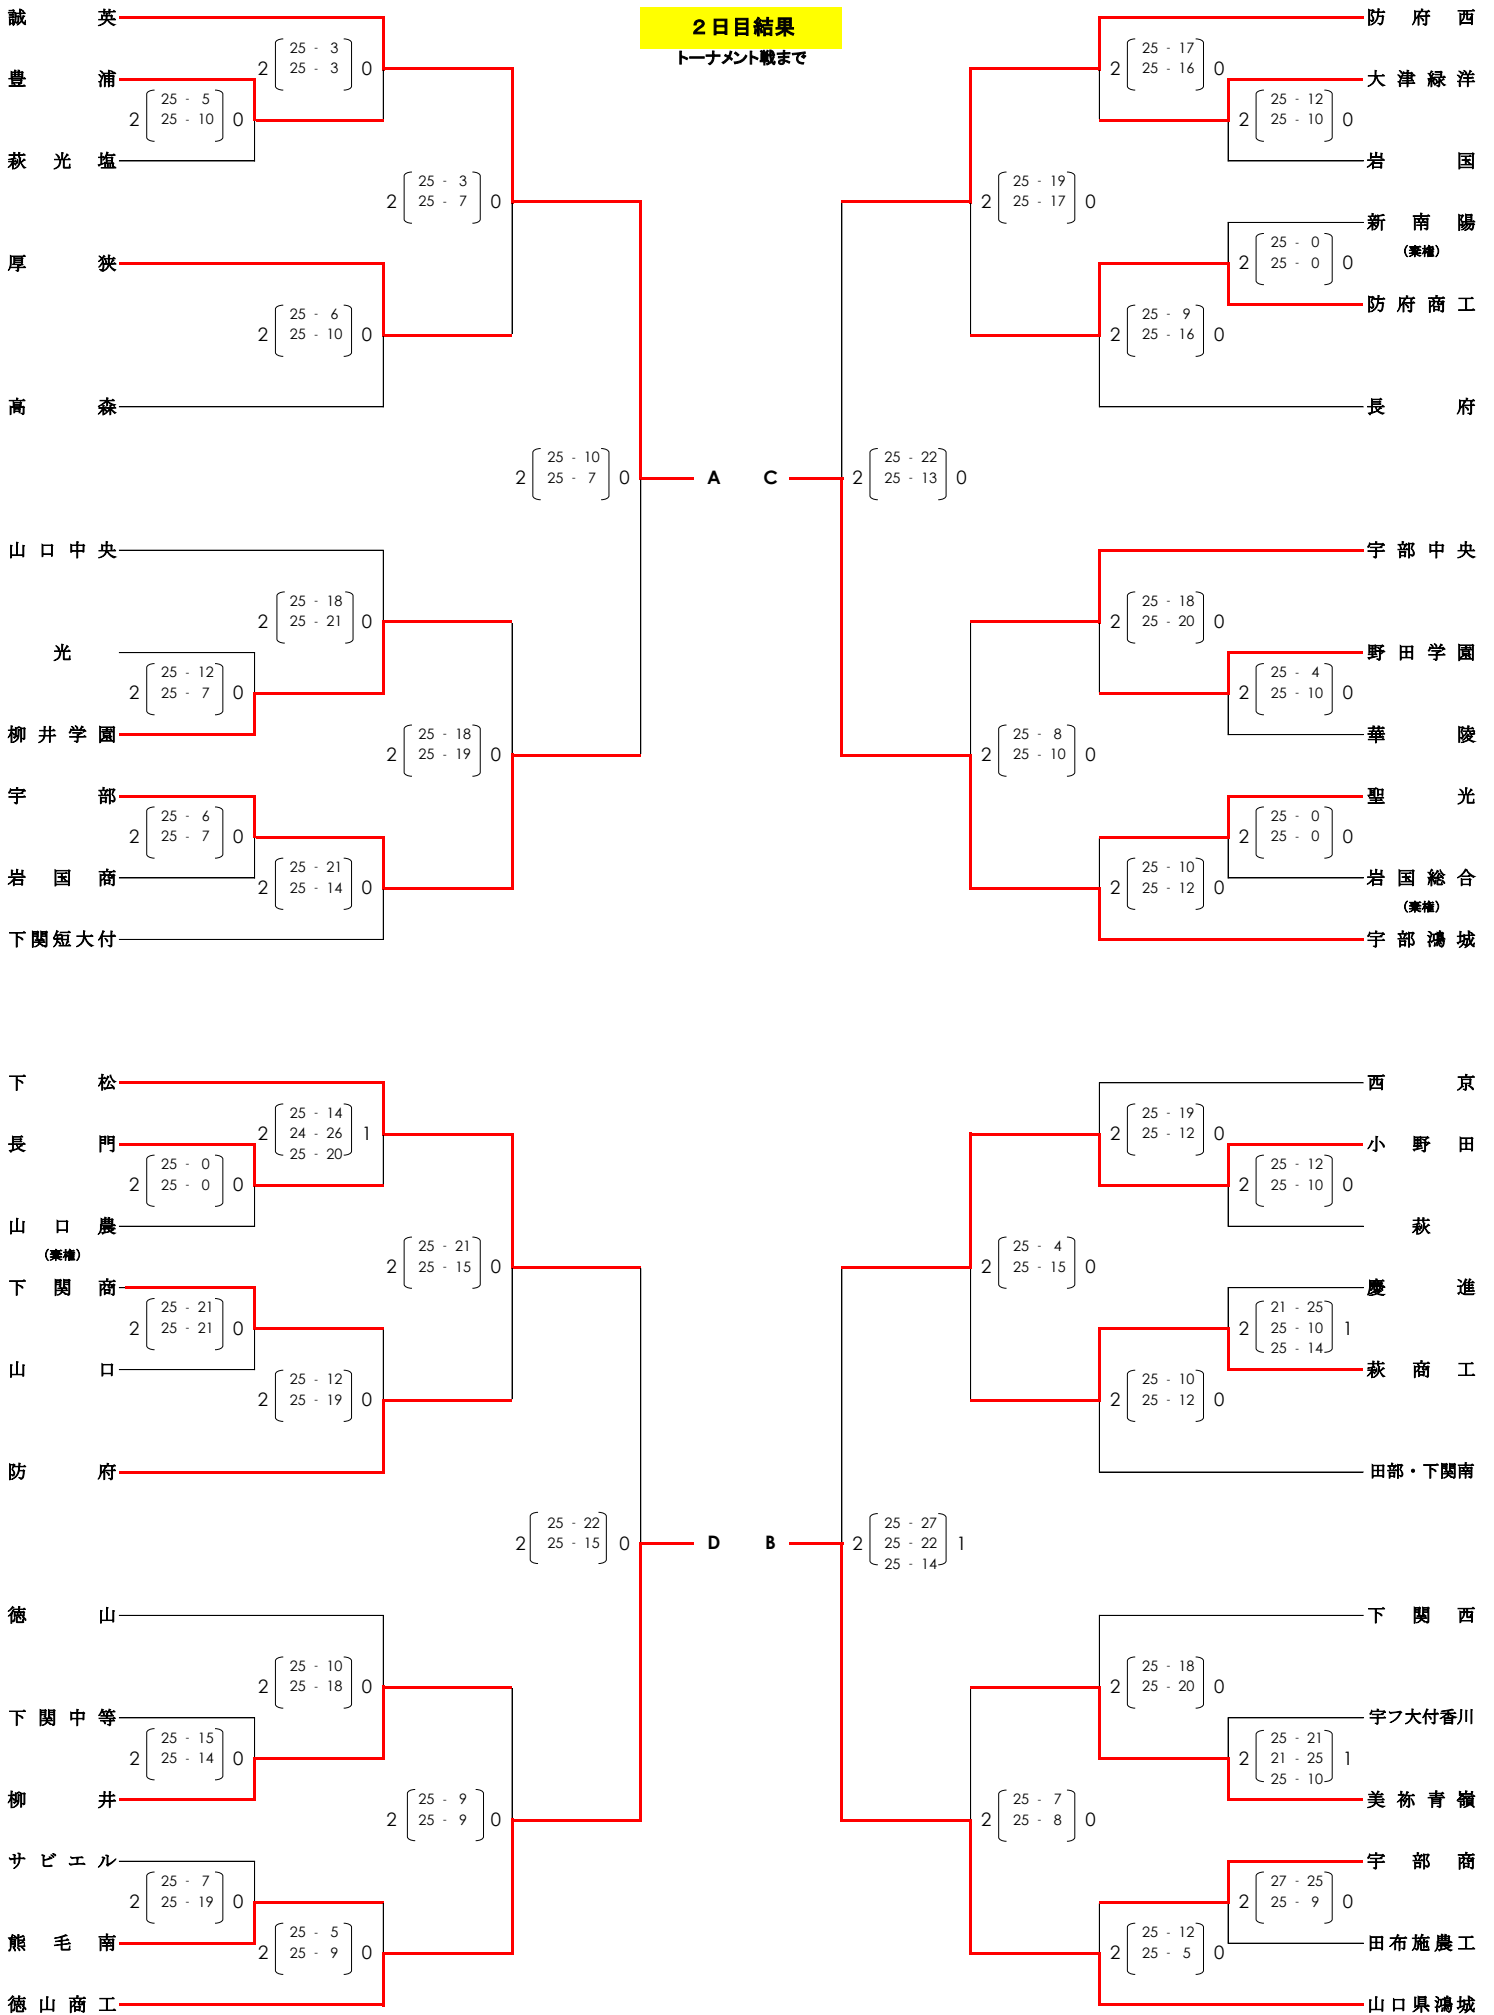

令和4年度山口県高等学校バレーボール新人大会兼山口県体育大会（高校の部）
第31回中国高等学校バレーボール新人大会山口県予選会
令和5年1月14日（土）・20日（金）・21日（土）
〈女子〉

2日目結果
トーナメント戦まで

令和4年度山口県高等学校バレーボール新人大会兼山口県体育大会(高校の部) 第31回中国高等学校バレーボール新人大会山口県予選会

最終結果

令和5年1月20日(金)・21日(土)
男子・女子: 維新大晃アリーナ

《 男子の部 》

《 女子の部 》

第2・3日目リーグ戦					第2・3日目リーグ戦																
1部リーグ			2部リーグ		1部リーグ			2部リーグ													
高川学園	2	$\begin{matrix} 25 - 14 \\ 25 - 7 \end{matrix}$	0	岩国工	1	豊浦	2	$\begin{matrix} 25 - 12 \\ 25 - 20 \end{matrix}$	0	野田学園	誠英	2	$\begin{matrix} 25 - 9 \\ 25 - 8 \end{matrix}$	0	徳山商工	1	下松	1	$\begin{matrix} 25 - 15 \\ 18 - 25 \\ 19 - 25 \end{matrix}$	2	宇部
宇部商	2	$\begin{matrix} 25 - 3 \\ 25 - 8 \end{matrix}$	0	山口	2	防府商工	1	$\begin{matrix} 20 - 25 \\ 25 - 19 \\ 17 - 25 \end{matrix}$	2	南陽工	山口県鴻城	1	$\begin{matrix} 20 - 25 \\ 25 - 23 \\ 17 - 25 \end{matrix}$	2	宇部鴻城	2	防府西	1	$\begin{matrix} 21 - 25 \\ 26 - 24 \\ 24 - 26 \end{matrix}$	2	小野田
高川学園	2	$\begin{matrix} 25 - 9 \\ 25 - 11 \end{matrix}$	0	山口	3	豊浦	0	$\begin{matrix} 15 - 25 \\ 22 - 25 \end{matrix}$	2	南陽工	誠英	2	$\begin{matrix} 25 - 15 \\ 25 - 16 \end{matrix}$	0	宇部鴻城	3	下松	0	$\begin{matrix} 13 - 25 \\ 15 - 25 \end{matrix}$	2	小野田
宇部商	2	$\begin{matrix} 25 - 14 \\ 25 - 16 \end{matrix}$	0	岩国工	4	防府商工	2	$\begin{matrix} 25 - 10 \\ 25 - 9 \end{matrix}$	0	野田学園	山口県鴻城	2	$\begin{matrix} 25 - 18 \\ 26 - 24 \end{matrix}$	0	徳山商工	4	防府西	2	$\begin{matrix} 25 - 20 \\ 25 - 22 \end{matrix}$	0	宇部
山口	0	$\begin{matrix} 22 - 25 \\ 22 - 25 \end{matrix}$	2	岩国工	5	南陽工	2	$\begin{matrix} 25 - 7 \\ 25 - 8 \end{matrix}$	0	野田学園	宇部鴻城	2	$\begin{matrix} 25 - 11 \\ 25 - 17 \end{matrix}$	0	徳山商工	5	小野田	2	$\begin{matrix} 22 - 25 \\ 25 - 21 \\ 25 - 23 \end{matrix}$	1	宇部
高川学園	2	$\begin{matrix} 25 - 12 \\ 25 - 13 \end{matrix}$	0	宇部商	6	豊浦	0	$\begin{matrix} 13 - 25 \\ 10 - 25 \end{matrix}$	2	防府商工	誠英	2	$\begin{matrix} 25 - 7 \\ 25 - 15 \end{matrix}$	0	山口県鴻城	6	下松	0	$\begin{matrix} 15 - 25 \\ 18 - 25 \end{matrix}$	2	防府西
入替戦					入替戦																
3-6位					4-5位					3-6位					4-5位						
岩国工	2	$\begin{matrix} 25 - 13 \\ 25 - 16 \end{matrix}$	0	防府商工	山口	1	$\begin{matrix} 15 - 25 \\ 25 - 21 \\ 22 - 25 \end{matrix}$	2	南陽工	山口県鴻城	2	$\begin{matrix} 25 - 22 \\ 25 - 16 \end{matrix}$	0	防府西	徳山商工	2	$\begin{matrix} 14 - 25 \\ 25 - 9 \\ 25 - 21 \end{matrix}$	1	小野田		

【 総合順位 】

【 総合順位 】

第1位	高川学園	3勝0敗	第5位	山口	0勝3敗	第1位	誠英	3勝0敗	第5位	小野田	3勝0敗
第2位	宇部商	2勝1敗	第6位	防府商工	2勝1敗	第2位	宇部鴻城	2勝1敗	第6位	防府西	2勝1敗
第3位	岩国工	1勝2敗	第7位	豊浦	1勝2敗	第3位	山口県鴻城	1勝2敗	第7位	宇部	1勝2敗
第4位	南陽工	3勝0敗	第8位	野田学園	0勝3敗	第4位	徳山商工	0勝3敗	第8位	下松	0勝3敗