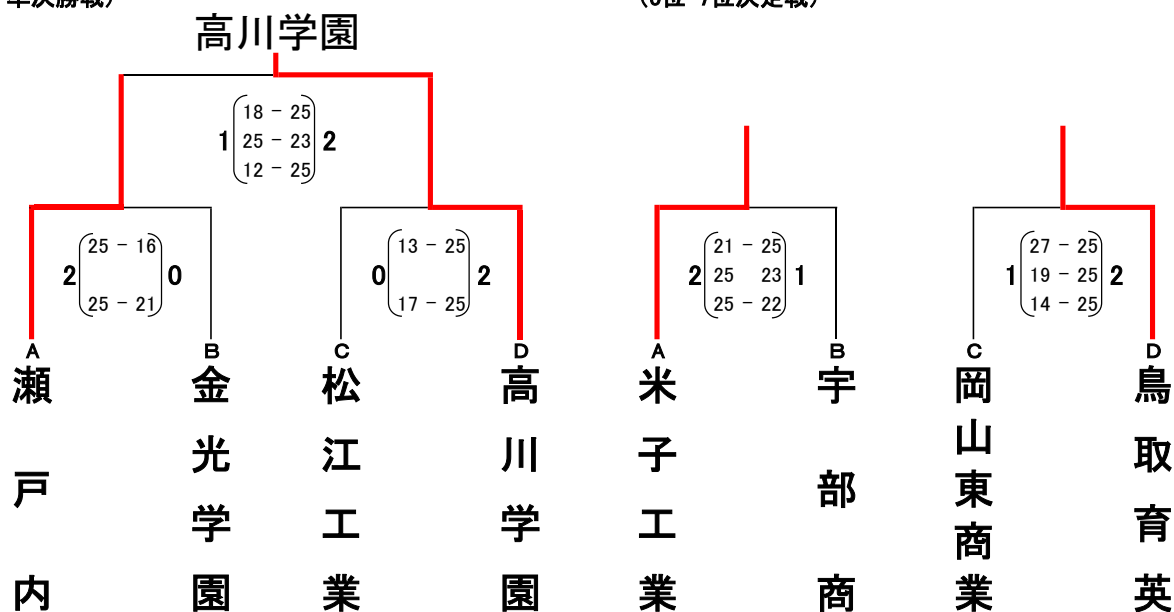

D-2 D-2 1位 安来

	安来	米子松蔭	工大高	勝	負	得	失	%	順位
安来	/	25 - 18 25 - 10	25 - 12 25 - 19	2	0	4	0		1
米子松蔭	0 - 2	/	21 - 25 21 - 25	0	2	0	4		3
工大高	0 - 2	2 - 0	/	1	1	2	2		2

第32回 中国高等学校新人バレーボール大会

NEKODA MEMORIAL

男子決勝トーナメント

2月11日(日)

(決勝・準決勝戦)

(5位・7位決定戦)

女子決勝トーナメント

(決勝・準決勝戦)

(5位・7位決定戦)