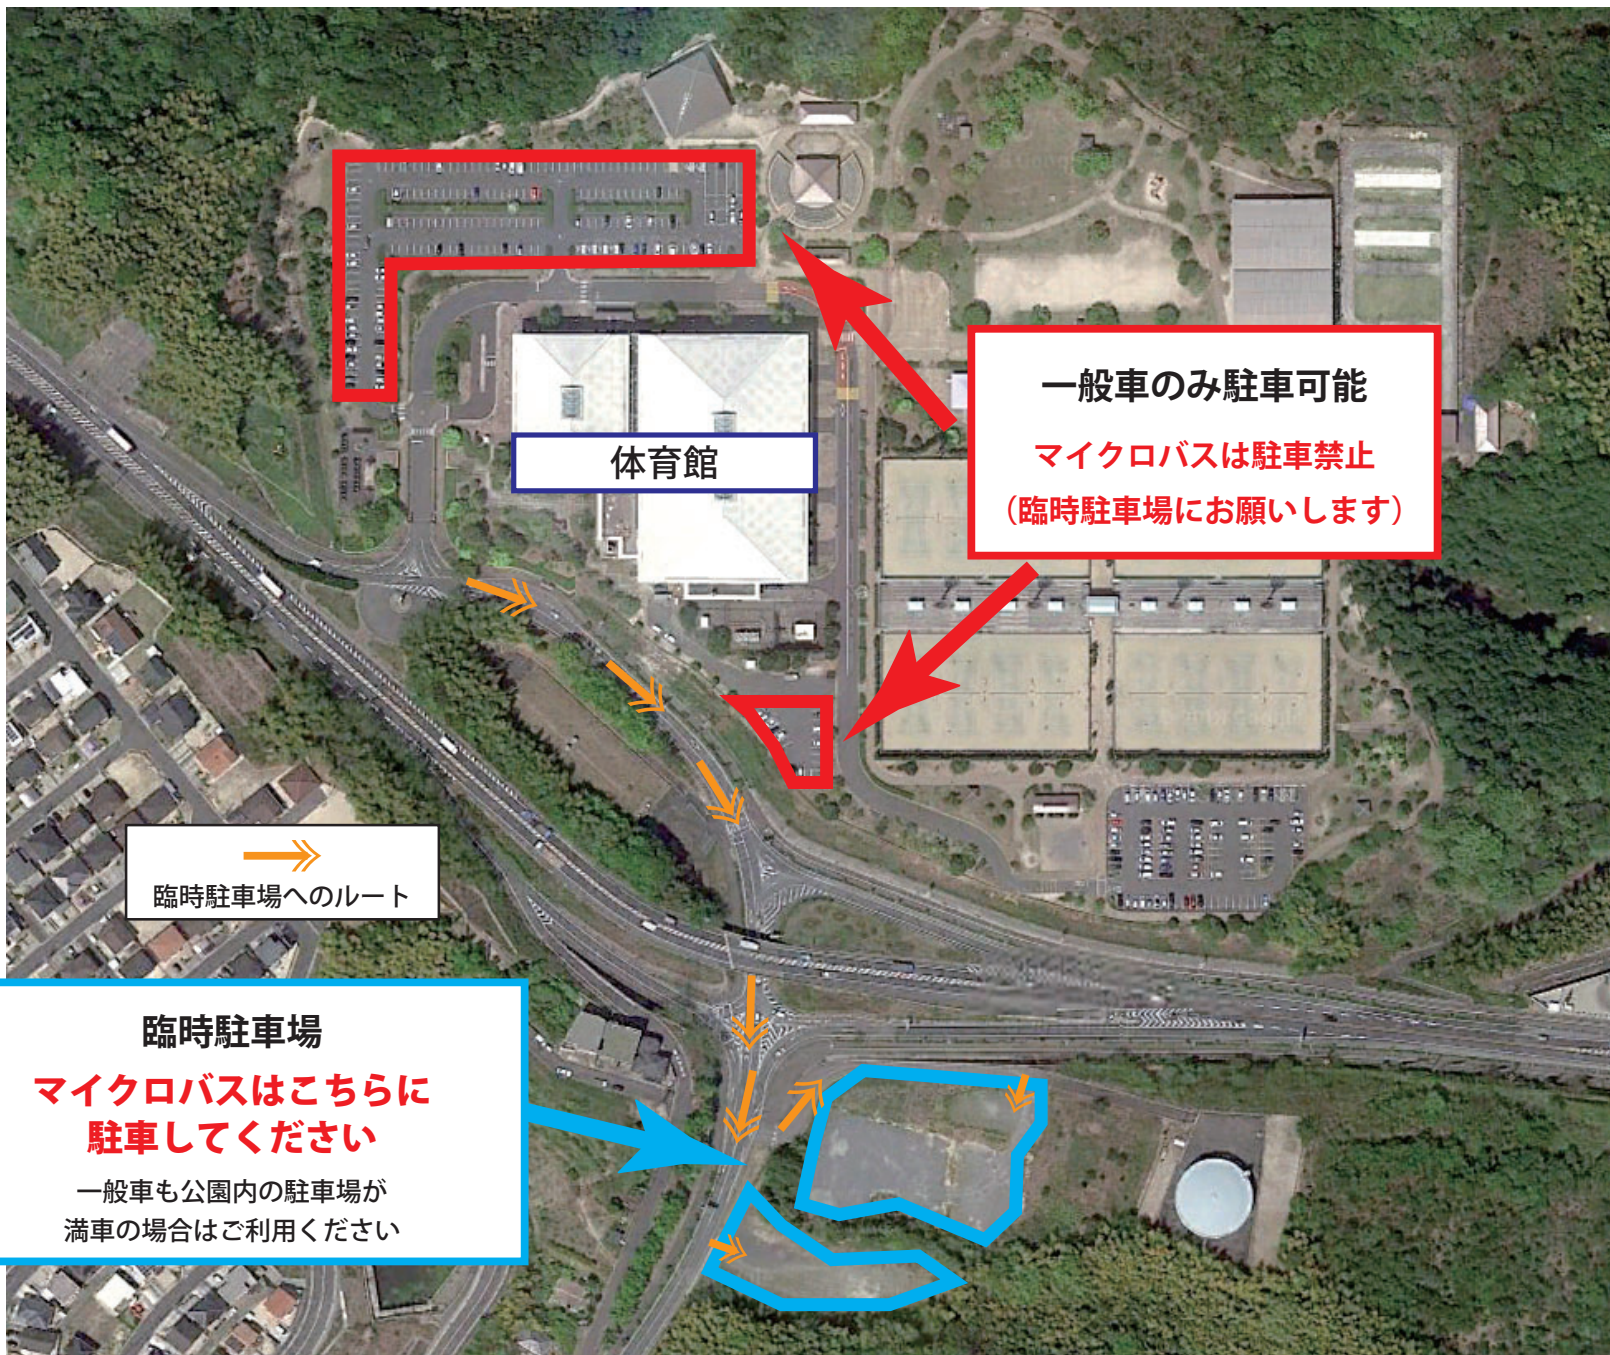

岩国市総合体育館

〒740-0072

岩国市平田1丁目40-1 ☎(0827) 32-7411

錦帯橋方面

一般車のみ駐車可能
マイクロバスは駐車禁止
(臨時駐車場をお願いします)

→
臨時駐車場へのルート

臨時駐車場
マイクロバスはこちらに
駐車してください
一般車も公園内の駐車場が
満車の場合はご利用ください

市民球場方面