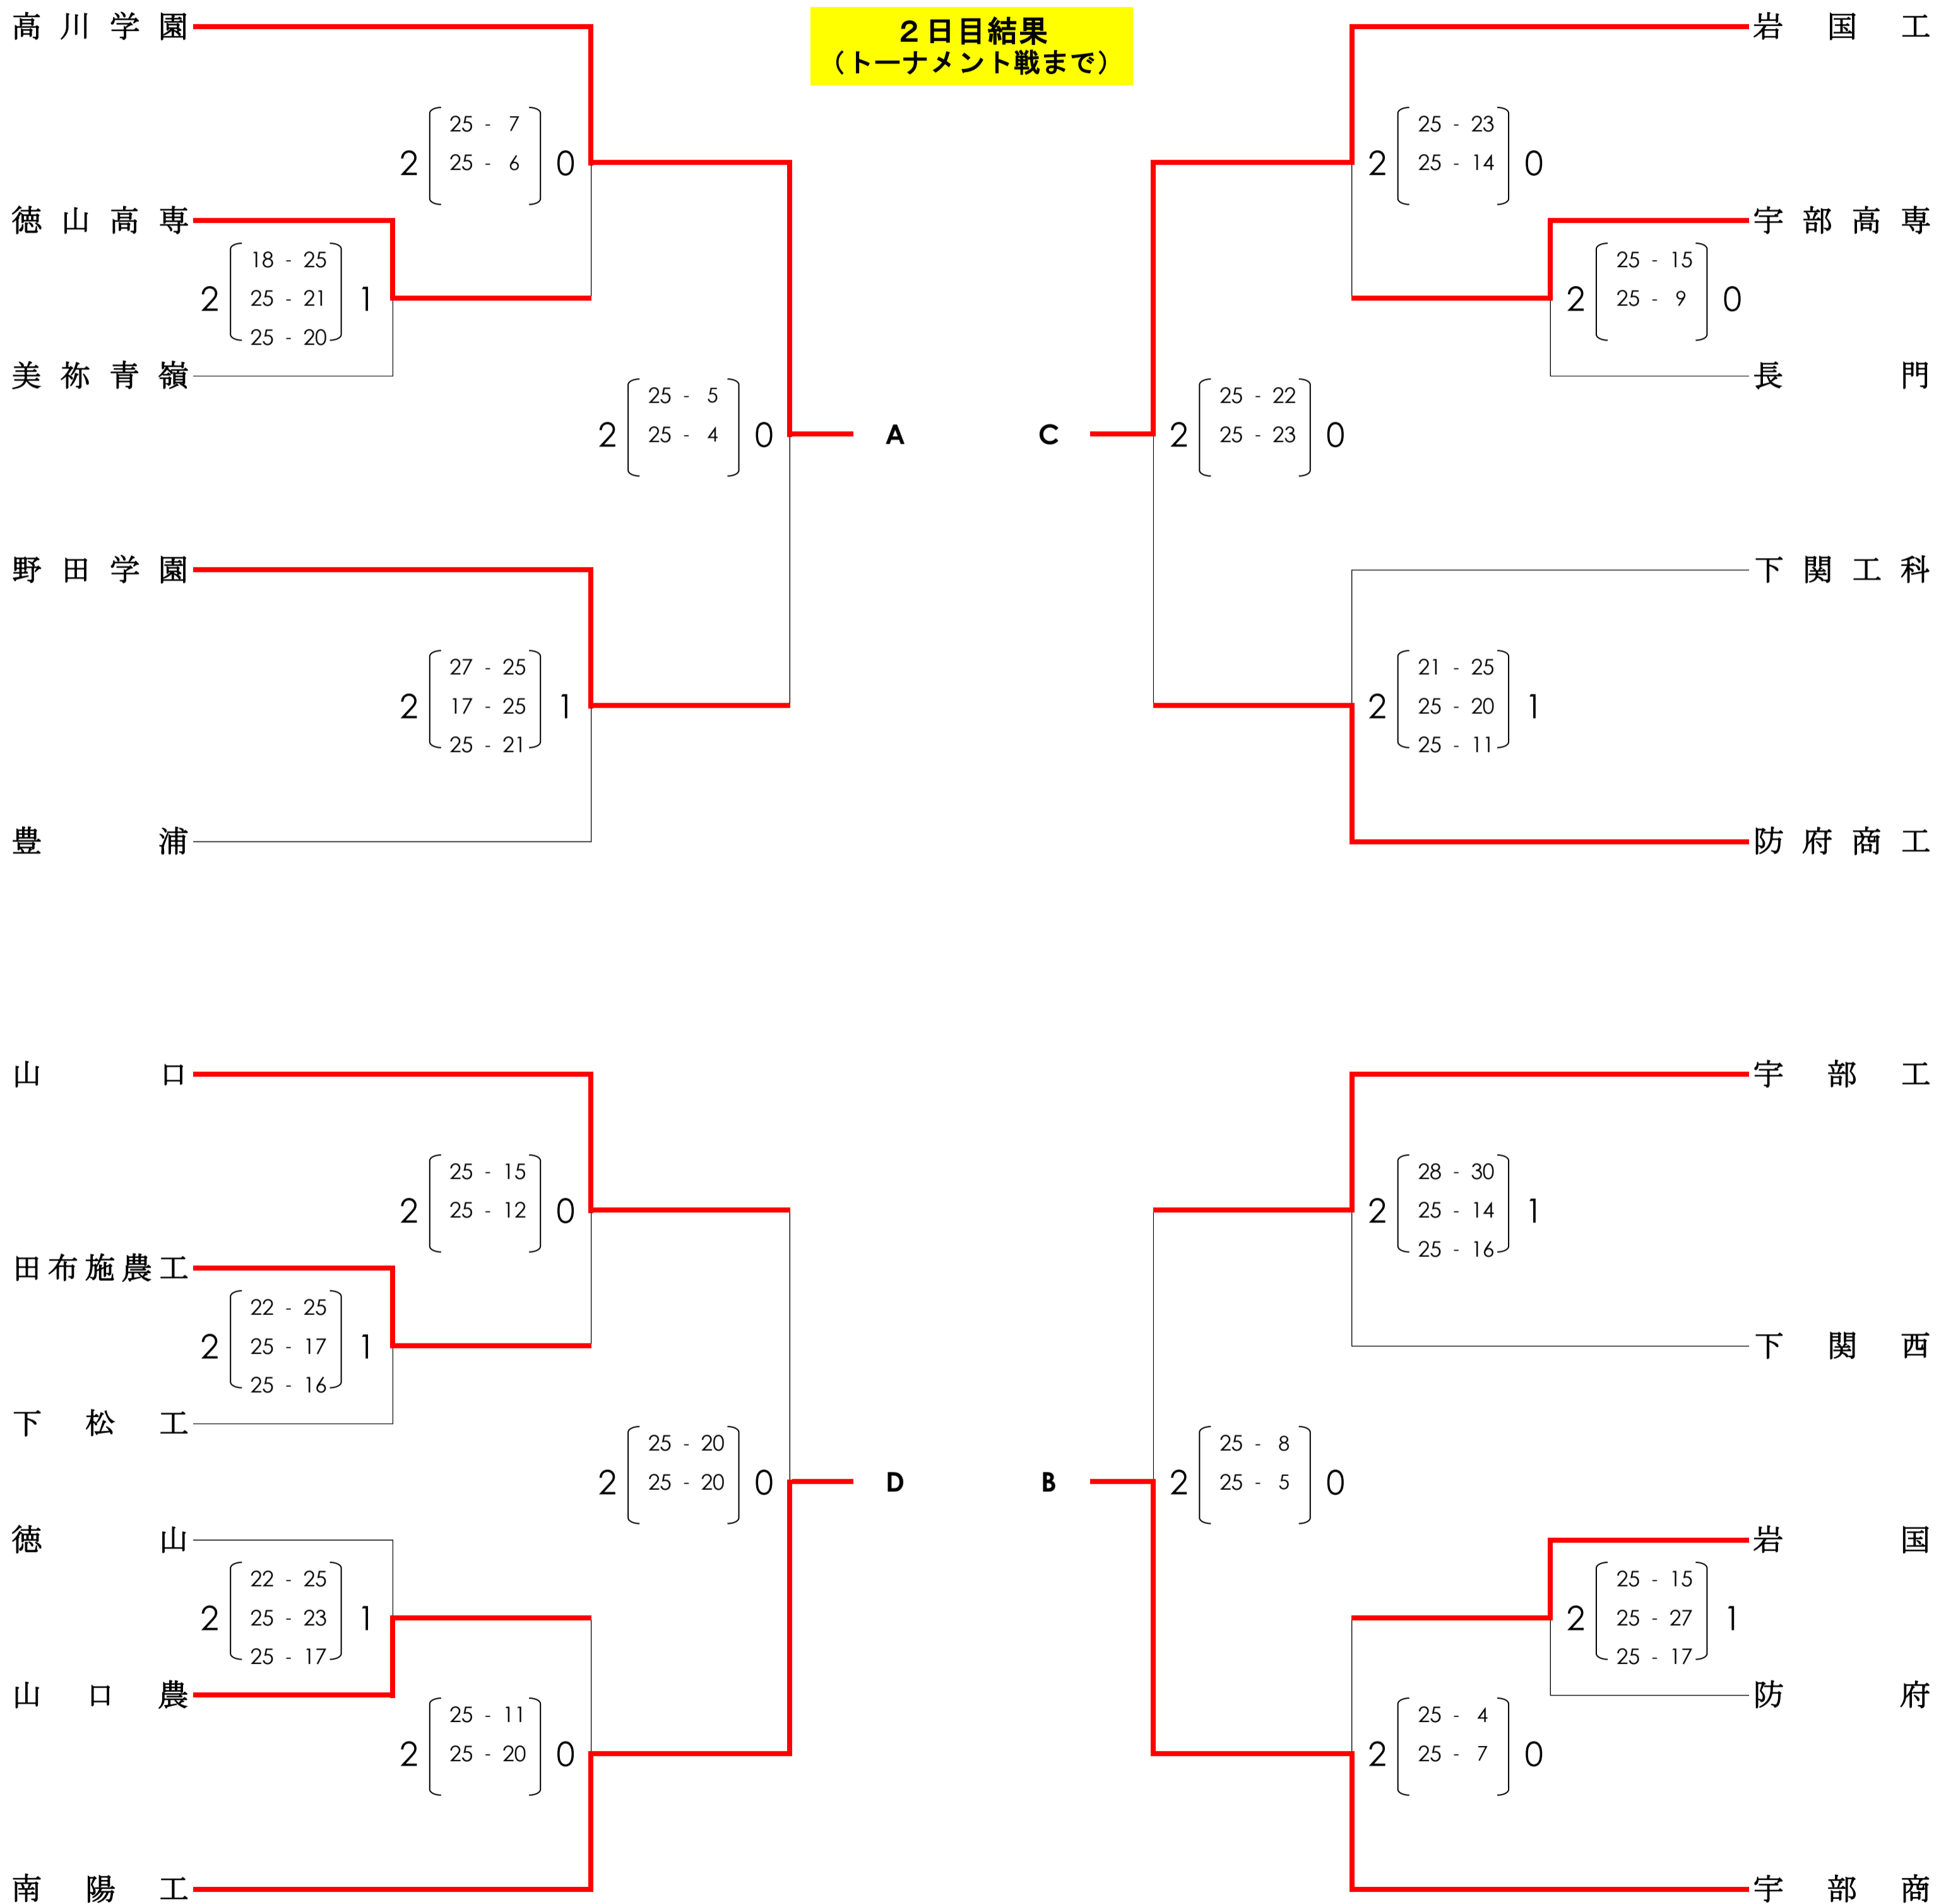

令和5年度中国高等学校バレーボール選手権大会山口県予選会

令和5年4月15日(土)・22日(土)・23日(日)

《 男 子 》

2日目結果  
(トーナメント戦まで)

令和5年度中国高等学校バレーボール選手権大会山口県予選会

令和5年4月15日(土)・22日(土)・23日(日)

《 女 子 》

2日目結果  
(トーナメント戦まで)