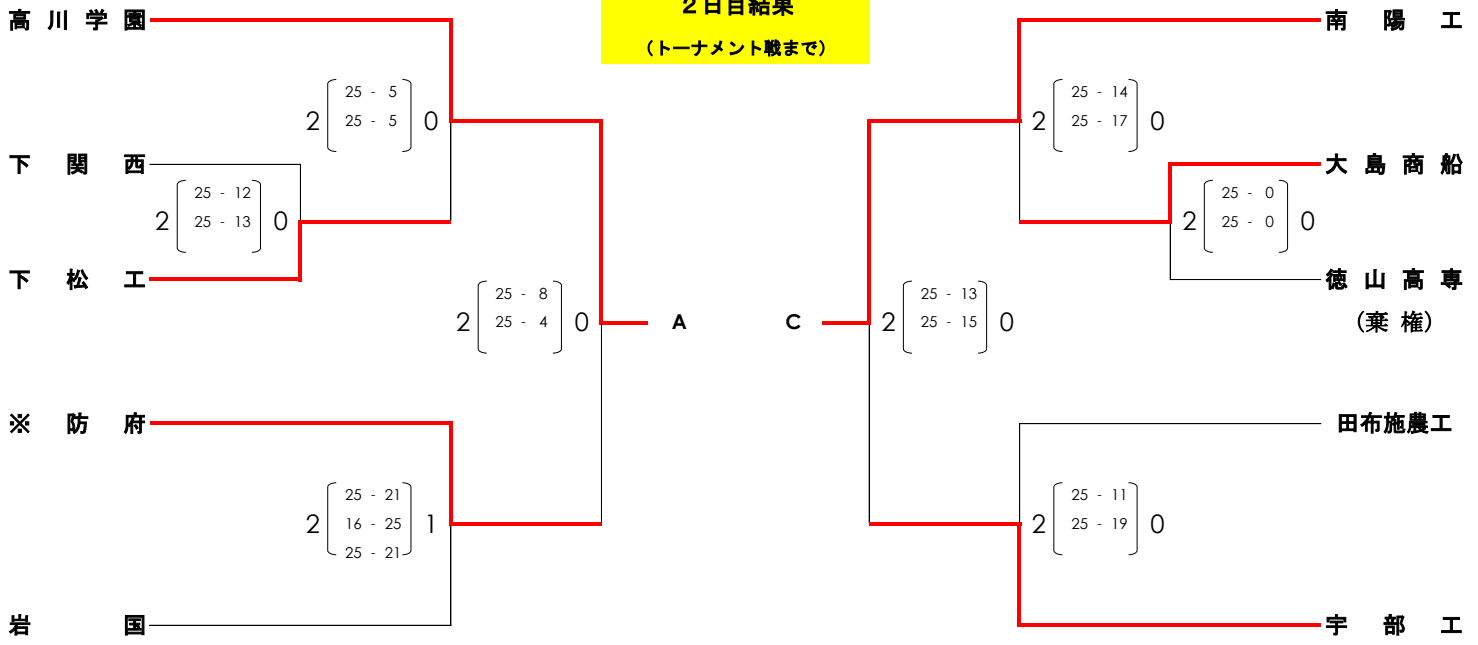

令和5年度山口県高等学校バレーボール新人大会兼山口県体育大会バレーボール競技（高校の部）  
 第32回中国高等学校新人バレーボール大会山口県予選会  
 令和6年1月13日（土）・19日（金）・20日（土）  
 《 男 子 》

2日目結果  
 （トーナメント戦まで）

令和5年度山口県高等学校バレーボール新人大会兼山口県体育大会（高校の部）  
 第32回中国高等学校バレーボール新人大会山口県予選会  
 令和6年1月13日（土）・19日（金）・20日（土）

（女子）