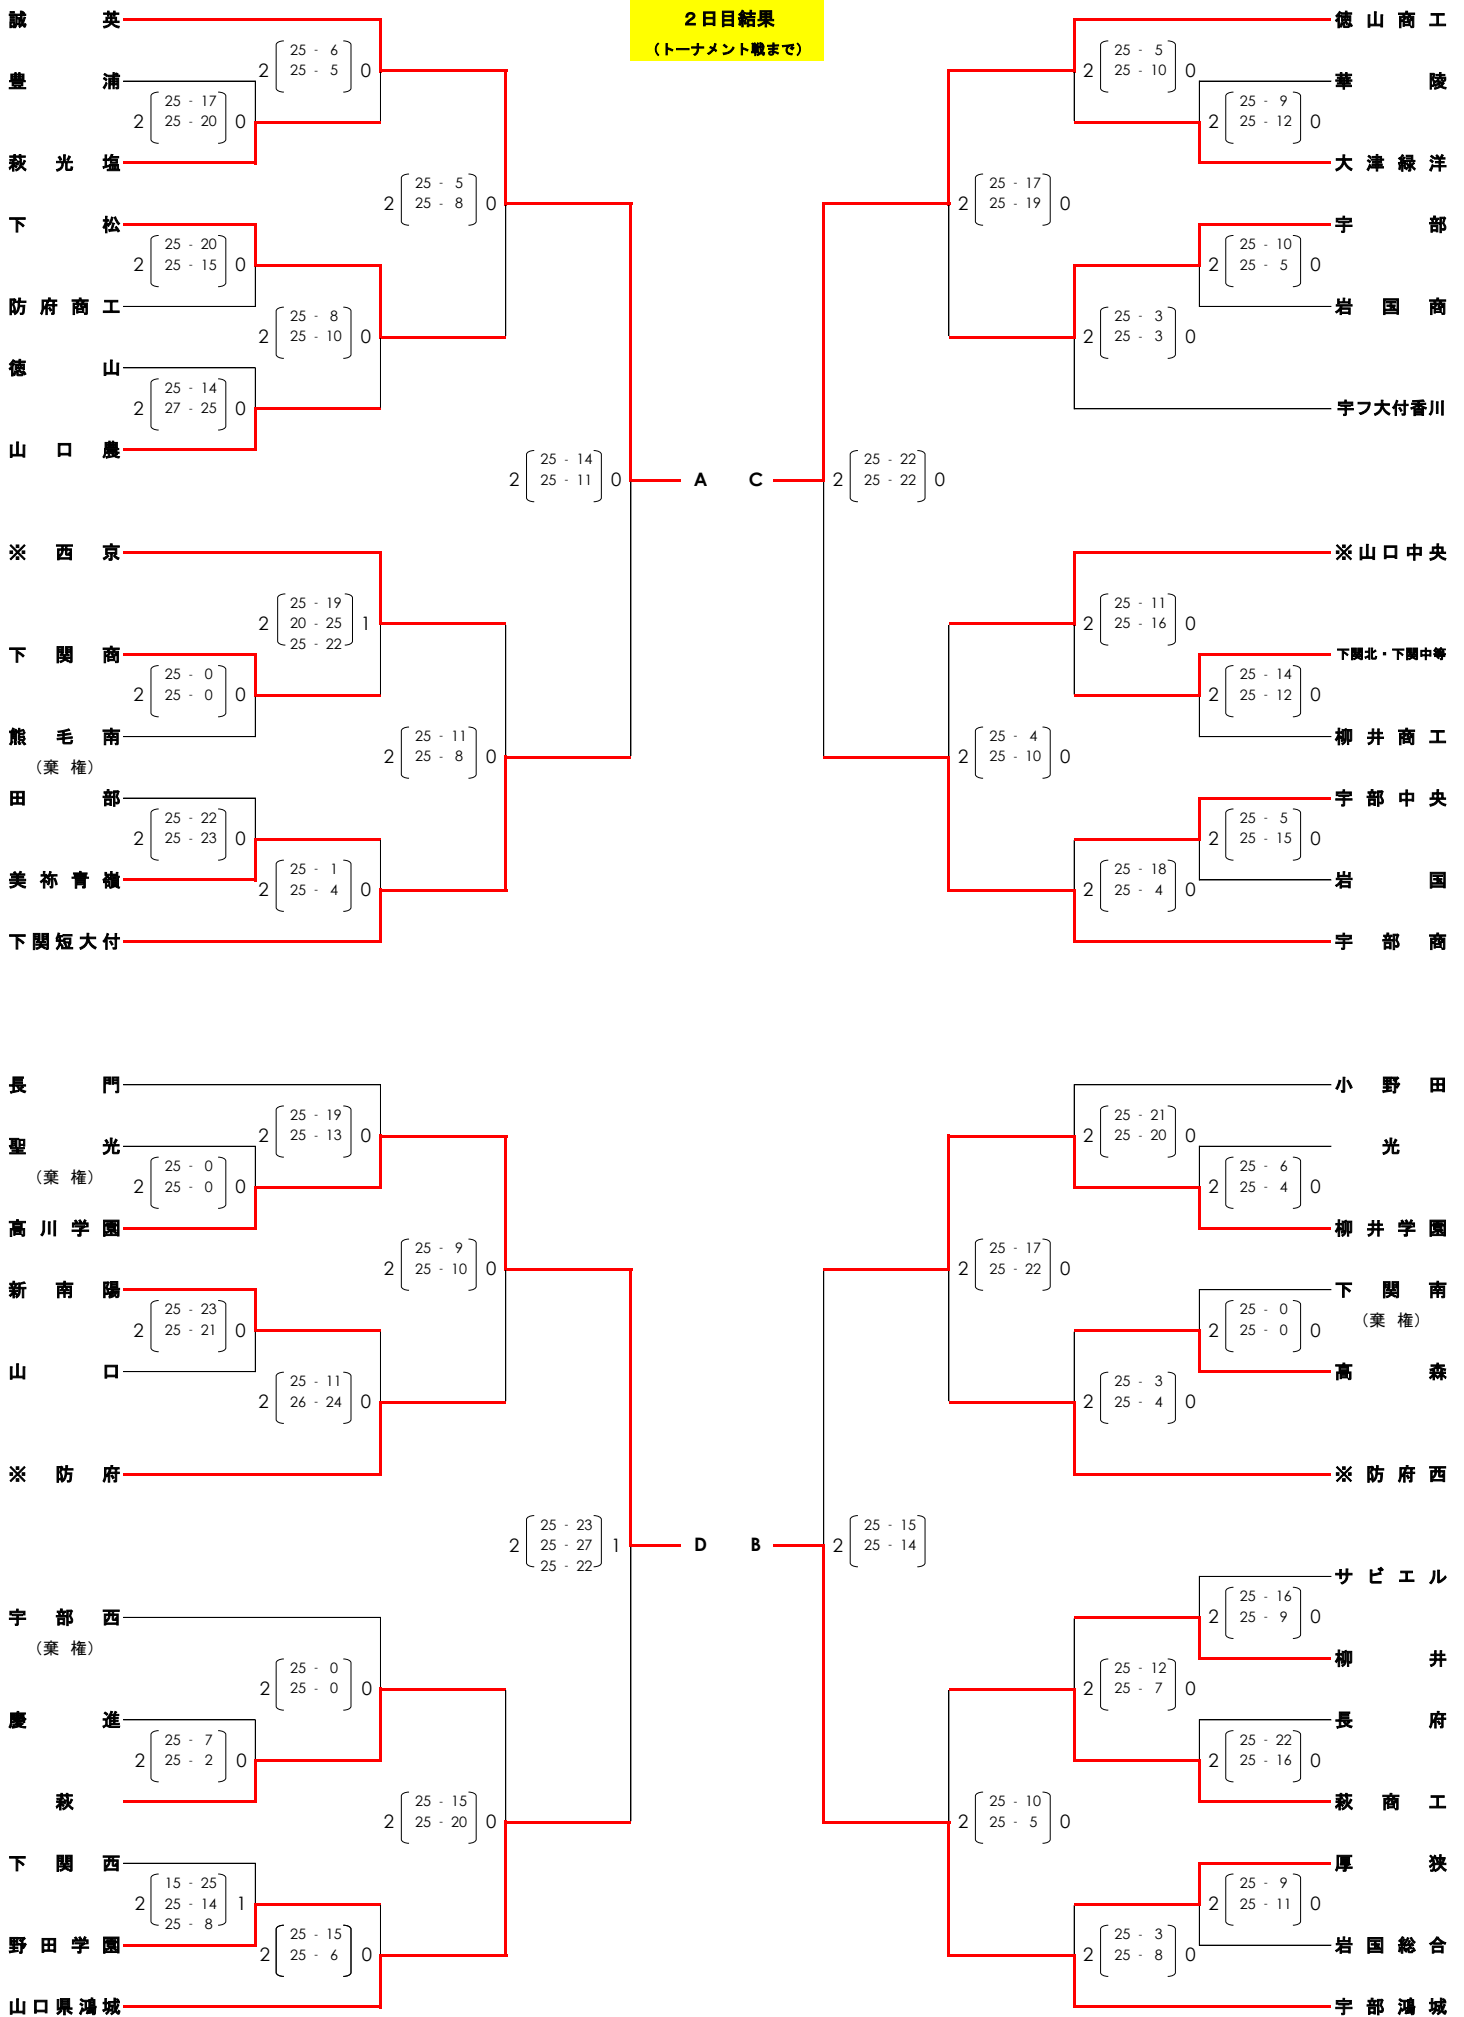

令和5年度山口県高等学校バレーボール新人大会兼山口県体育大会（高校の部）
第32回中国高等学校バレーボール新人大会山口県予選会
令和6年1月13日（土）・19日（金）・20日（土）

（女子）

令和5年度山口県高等学校バレーボール新人大会兼山口県体育大会(高校の部) 第32回中国高等学校バレーボール新人大会山口県予選会

最終結果

令和6年1月19日(金)・20日(土)
男子:キリンレモンスタジアムソルトアリーナ防府
女子:やまぐちリフレッシュパーク

《 男子の部 》

《 女子の部 》

第2・3日目リーグ戦					第2・3日目リーグ戦																
1部リーグ			2部リーグ		1部リーグ			2部リーグ													
高川学園	2	$\begin{bmatrix} 25 & - & 13 \\ 25 & - & 10 \end{bmatrix}$	0	防府商工	1	岩国工	2	$\begin{bmatrix} 25 & - & 18 \\ 19 & - & 25 \\ 25 & & 23 \end{bmatrix}$	1	防府	誠英	2	$\begin{bmatrix} 25 & - & 5 \\ 25 & - & 12 \end{bmatrix}$	0	高川学園	1	山口県鴻城	2	$\begin{bmatrix} 25 & - & 20 \\ 25 & - & 20 \end{bmatrix}$	0	下関短大付
宇部商	2	$\begin{bmatrix} 25 & - & 11 \\ 25 & - & 8 \end{bmatrix}$	0	南陽工	2	宇部工	2	$\begin{bmatrix} 23 & - & 25 \\ 25 & - & 20 \\ 25 & - & 20 \end{bmatrix}$	1	長門	宇部鴻城	0	$\begin{bmatrix} 16 & - & 25 \\ 22 & - & 25 \end{bmatrix}$	2	徳山商工	2	宇部商	2	$\begin{bmatrix} 25 & - & 10 \\ 25 & - & 14 \end{bmatrix}$	0	柳井学園
高川学園	2	$\begin{bmatrix} 25 & - & 10 \\ 25 & - & 2 \end{bmatrix}$	0	南陽工	3	岩国工	0	$\begin{bmatrix} 13 & - & 25 \\ 18 & - & 25 \end{bmatrix}$	2	長門	誠英	2	$\begin{bmatrix} 25 & - & 19 \\ 25 & - & 8 \end{bmatrix}$	0	徳山商工	3	山口県鴻城	2	$\begin{bmatrix} 25 & - & 5 \\ 25 & - & 9 \end{bmatrix}$	0	柳井学園
宇部商	2	$\begin{bmatrix} 25 & - & 14 \\ 25 & - & 11 \end{bmatrix}$	0	防府商工	4	宇部工	2	$\begin{bmatrix} 24 & - & 26 \\ 25 & - & 18 \\ 25 & - & 16 \end{bmatrix}$	1	防府	宇部鴻城	1	$\begin{bmatrix} 19 & - & 25 \\ 25 & - & 21 \\ 21 & - & 25 \end{bmatrix}$	2	高川学園	4	宇部商	1	$\begin{bmatrix} 25 & - & 14 \\ 24 & - & 26 \\ 27 & - & 29 \end{bmatrix}$	2	下関短大付
南陽工	0	$\begin{bmatrix} 11 & - & 25 \\ 15 & - & 25 \end{bmatrix}$	2	防府商工	5	長門	0	$\begin{bmatrix} 24 & - & 26 \\ 22 & - & 25 \end{bmatrix}$	2	防府	徳山商工	2	$\begin{bmatrix} 25 & - & 17 \\ 25 & - & 12 \end{bmatrix}$	0	高川学園	5	柳井学園	0	$\begin{bmatrix} 22 & - & 25 \\ 18 & - & 25 \end{bmatrix}$	2	下関短大付
高川学園	2	$\begin{bmatrix} 25 & - & 20 \\ 25 & - & 14 \end{bmatrix}$	0	宇部商	6	岩国工	0	$\begin{bmatrix} 14 & - & 25 \\ 21 & - & 25 \end{bmatrix}$	2	宇部工	誠英	2	$\begin{bmatrix} 25 & - & 8 \\ 25 & - & 14 \end{bmatrix}$	0	宇部鴻城	6	山口県鴻城	2	$\begin{bmatrix} 20 & - & 25 \\ 25 & - & 17 \\ 25 & - & 14 \end{bmatrix}$	1	宇部商
入替戦					入替戦																
3-6位			4-5位		3-6位			4-5位													
防府商工	2	$\begin{bmatrix} 25 & - & 15 \\ 25 & - & 14 \end{bmatrix}$	0	防府	南陽工	2	$\begin{bmatrix} 25 & - & 19 \\ 25 & - & 23 \end{bmatrix}$	0	宇部工	高川学園	2	$\begin{bmatrix} 23 & - & 25 \\ 25 & - & 14 \\ 26 & - & 24 \end{bmatrix}$	1	下関短大付	宇部鴻城	0	$\begin{bmatrix} 19 & - & 25 \\ 19 & - & 25 \end{bmatrix}$	2	山口県鴻城		

【 総合順位 】

【 総合順位 】

第1位	高川学園	3勝0敗	第5位	宇部工	3勝0敗	第1位	誠英	3勝0敗	第5位	宇部鴻城	0勝3敗
第2位	宇部商	2勝1敗	第6位	防府	1勝2敗	第2位	徳山商工	2勝1敗	第6位	下関短大付	2勝1敗
第3位	防府商工	1勝2敗	第7位	長門	1勝2敗	第3位	高川学園	1勝2敗	第7位	宇部商	1勝2敗
第4位	南陽工	0勝3敗	第8位	岩国工	1勝2敗	第4位	山口県鴻城	3勝0敗	第8位	柳井学園	0勝3敗