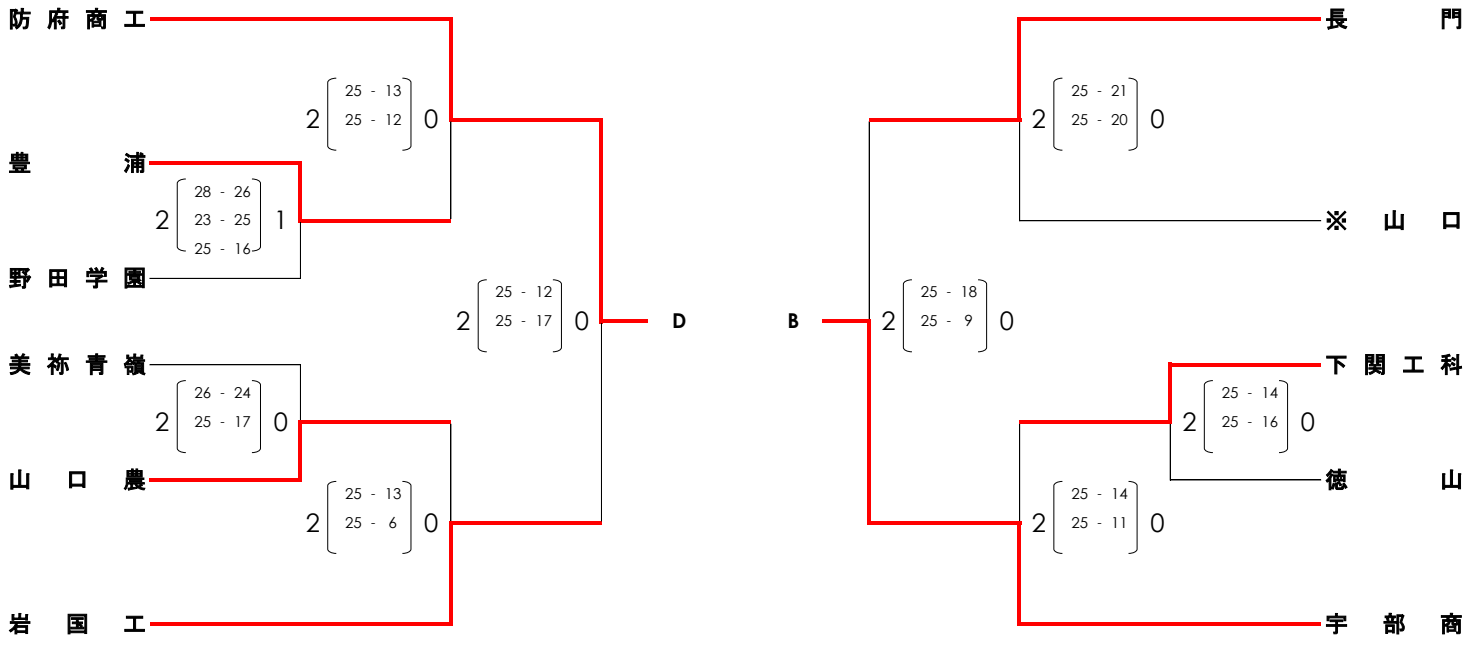

令和5年度山口県高等学校バレーボール新人大会兼山口県体育大会バレーボール競技（高校の部）  
 第32回中国高等学校新人バレーボール大会山口県予選会  
 令和6年1月13日（土）・19日（金）・20日（土）  
 《 男 子 》

2日目結果  
 （トーナメント戦まで）

令和5年度山口県高等学校バレーボール新人大会兼山口県体育大会（高校の部）  
 第32回中国高等学校バレーボール新人大会山口県予選会  
 令和6年1月13日（土）・19日（金）・20日（土）

（女子）