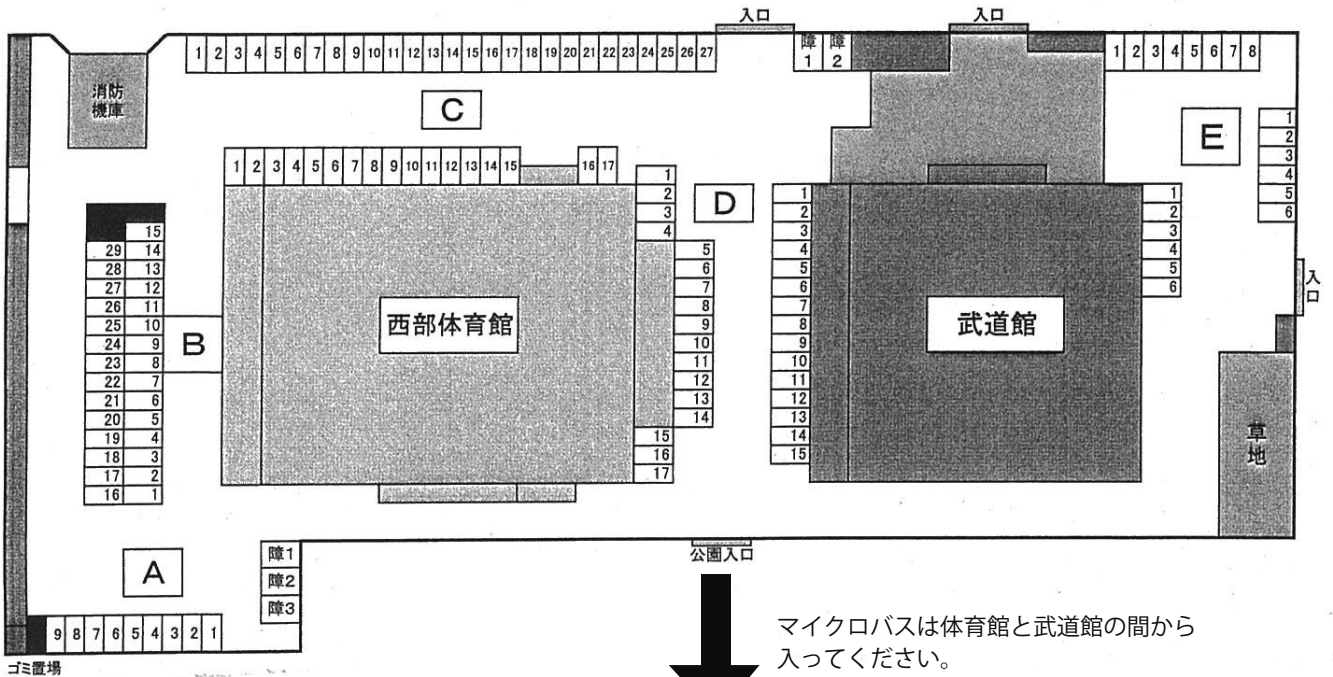

西部体育館・武道館駐車場図

マイクロバスは体育館と武道館の間から入ってください。

【駐車場案内】

バレーボール競技の駐車場は、**A、B、C**および**蛭子公園**となります。
 隣接する武道館では柔道競技があるため、両日も多少の混雑が予想されます。
 可能な限り、乗り合わせ等の御協力をお願い致します。
 なお、マイクロバスは蛭子公園に駐車してください。

蛭子公園平面図