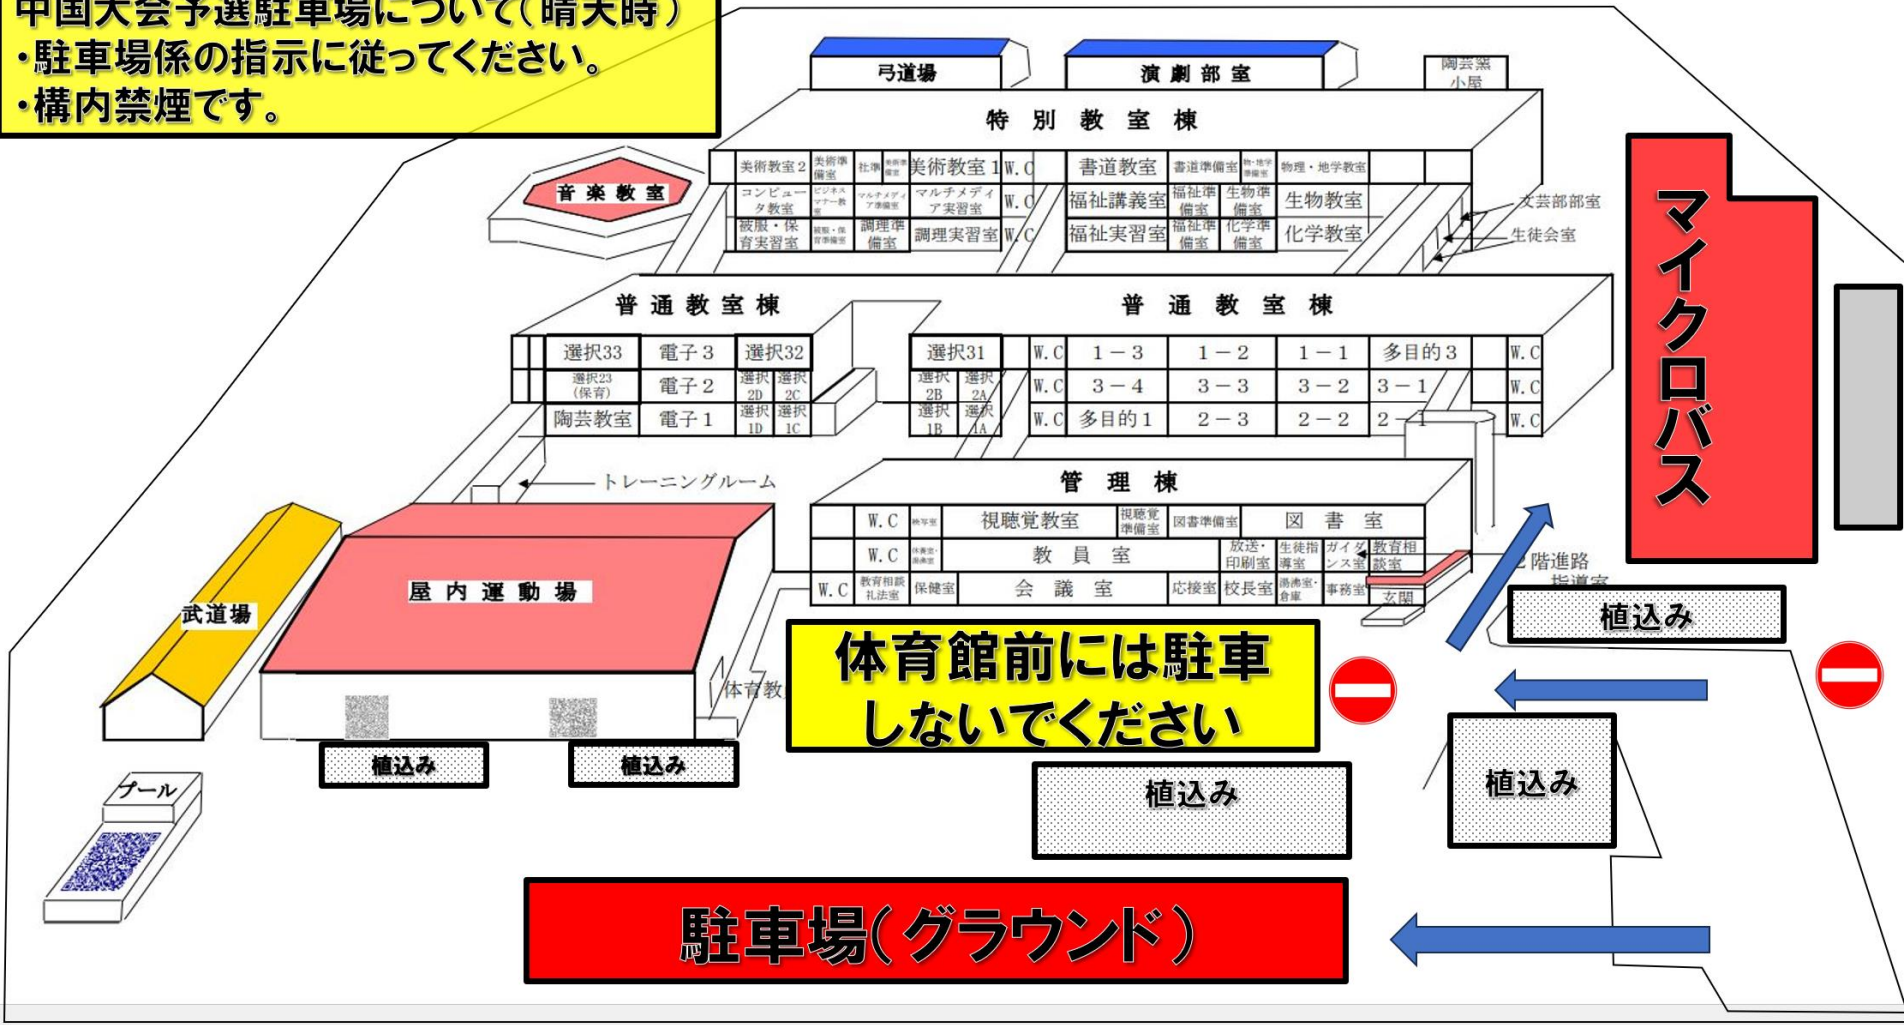

岩国総合高校 会場使用について

1 駐車場

駐車場は以下の画像の通りです。晴天時と雨天時で駐車場が異なるので注意してください。

また、マイクロバスは晴天時職員駐車場・雨天時は体育館前に駐車してください。その際、駐車場系の指示に従ってください。

2 更衣室

更衣室は管理棟1階の会議室を開放します。教室内のものを移動させないように注意をお願いします。また、各自、貴重品の管理をよろしくをお願いします。

3 トイレ

トイレは管理棟1階の体育館側、普通教室棟1階の体育館側を利用してください。

4 その他

ごみは各自持ち帰りをお願いします。

4月13日(日)
 中国大会予選駐車場について(晴天時)
 ・駐車場系の指示に従ってください。
 ・構内禁煙です。

体育館前には駐車
 しないでください

駐車場(グラウンド)

マイクロバス

4月13日(日)

中国大会予選駐車場について(雨天時)

- ・駐車場系の指示に従ってください。
- ・構内禁煙です。

駐車場

弓道場

演劇部室

特別教室棟

美術教室2	美術準備室	社務	音楽	美術教室1	W.C	書道教室	書道準備室	物理・地学教室		
コンピュータ教室	コンピュータ実習室	マルチメディア実習室	マルチメディア実習室	W.C	福祉講義室	福祉準備室	生物準備室	生物教室	文芸部部室	
服装・保育実習室	調理準備室	調理実習室	W.C	福祉実習室	福祉準備室	化学準備室	化学教室		生徒会室	

植込み

植込み

グラウンドは立ち入り禁止